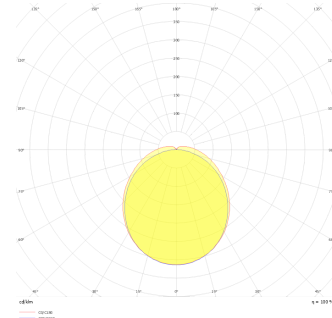

# Stair

STİ 027 078 026S 8040 16 99 OP 54 00 ( 3 Saat kitli Sensörlü)

Sıva Üstü Armatür

<b>Armatür Grubu</b>	Sıva Üstü
<b>Montaj Tipi</b>	Sıva Üstü
<b>Armatür Rengi</b>	RAL 9016
<b>Gövde</b>	Thermoplastik PC
<b>Optik</b>	Opal PMMA
<b>Işık Kaynağı</b>	LED
<b>Elektriksel Koruma Sınıfı</b>	CLASS II
<b>IP</b>	54
<b>IK</b>	02
<b>Çalışma Sıcaklığı</b>	-15°C / +45°C
<b>Işık Akısı</b>	2340
<b>Tüketim Gücü</b>	26
<b>Armatür Verimliliği</b>	90 lm/W
<b>Renksel Geri Verim (CRI)</b>	>80
<b>Işık Renk Sıcaklığı (CCT)</b>	2700K/3000K/4000K/6500K
<b>Renk Toleransı</b>	< 3 SDCM
<b>Driver Tipi</b>	On/Off
<b>Driver Markası</b>	Tridonic
<b>LED Markası</b>	Samsung
<b>Giriş Gerilimi / Frekans</b>	220-240 V AC 50/60 Hz
<b>Güç Faktörü</b>	>0.9
<b>Surge</b>	1kV
<b>THD (AKIM)</b>	>%20
<b>LED ömrü</b>	70.000 saat
<b>Opsiyon</b>	On-Off / Dali / 1-10V / Acil Durum Kitli / Sensör

Teknik Çizim

Fotometrik Eğri

Sipariş Kodu	Ürün Kodu	Güç (W)	Işık Akısı (LM)	CRI	CCT (K)	Optik	Ölçüler (mm)
	STİ 027 078 026S 8040 16 99 OP 54 00 ( 3 Saat kitli Sensörlü)	26	2340	>80	4000	180° Opal PMMA	270X78