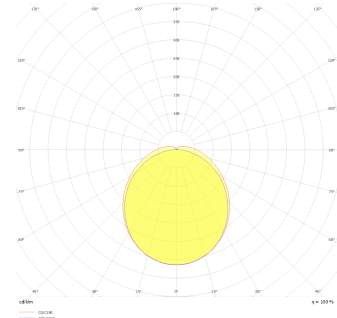

# Stair

STİ 027 078 026S 8040 16 99 OP 54 00 ( 3 Saat kitli Sensörlü)

Sıva Üstü Armatür

<b>Armatür Grubu</b>	Sıva Üstü
<b>Montaj Tipi</b>	Sıva Üstü
<b>Armatür Rengi</b>	RAL 9016
<b>Gövde</b>	Thermoplastik PC
<b>Optik</b>	Opal PMMA
<b>Işık Kaynağı</b>	LED
<b>Elektriksel Koruma Sınıfı</b>	CLASS II
<b>IP</b>	54
<b>IK</b>	02
<b>Çalışma Sıcaklığı</b>	-15°C / +45°C
<b>Işık Akısı</b>	2340
<b>Tüketim Gücü</b>	26
<b>Armatür Verimliliği</b>	90 lm/W
<b>Renksel Geri Verim (CRI)</b>	>80
<b>Işık Renk Sıcaklığı (CCT)</b>	2700K/3000K/4000K/6500K
<b>Renk Toleransı</b>	< 3 SDCM
<b>Driver Tipi</b>	On/Off
<b>Driver Markası</b>	Tridonic
<b>LED Markası</b>	Samsung
<b>Giriş Gerilimi / Frekans</b>	220-240 V AC 50/60 Hz
<b>Güç Faktörü</b>	>0.9
<b>Surge</b>	1kV
<b>THD (AKIM)</b>	>%20
<b>LED ömrü</b>	70.000 saat
<b>Opsiyon</b>	On-Off / Dali / 1-10V / Acil Durum Kitli / Sensör

Teknik Çizim

Fotometrik Eğri

Sipariş Kodu	Ürün Kodu	Güç (W)	Işık Akısı (LM)	CRI	CCT (K)	Optik	Ölçüler (mm)
	STİ 027 078 026S 8040 16 99 OP 54 00 ( 3 Saat kitli Sensörlü)	26	2340	>80	4000	180° Opal PMMA	270X78