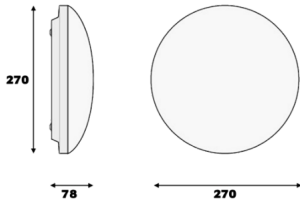

# Stair

STİ 027 078 026S 8040 16 99 OP 54 00 ( 3 Saat kitli Sensörlü)

Sıva Üstü Armatür

<b>Armatür Grubu</b>	Sıva Üstü
<b>Montaj Tipi</b>	Sıva Üstü
<b>Armatür Rengi</b>	RAL 9016
<b>Gövde</b>	Thermoplastik PC
<b>Optik</b>	Opal PMMA
<b>Işık Kaynağı</b>	LED
<b>Elektriksel Koruma Sınıfı</b>	CLASS II
<b>IP</b>	54
<b>IK</b>	02
<b>Çalışma Sıcaklığı</b>	-15°C / +45°C
<b>Işık Akısı</b>	2340
<b>Tüketim Gücü</b>	26
<b>Armatür Verimliliği</b>	90 lm/W
<b>Renksel Geri Verim (CRI)</b>	>80
<b>Işık Renk Sıcaklığı (CCT)</b>	2700K/3000K/4000K/6500K
<b>Renk Toleransı</b>	< 3 SDCM
<b>Driver Tipi</b>	On/Off
<b>Driver Markası</b>	Tridonic
<b>LED Markası</b>	Samsung
<b>Giriş Gerilimi / Frekans</b>	220-240 V AC 50/60 Hz
<b>Güç Faktörü</b>	>0.9
<b>Surge</b>	1kV
<b>THD (AKIM)</b>	>%20
<b>LED ömrü</b>	70.000 saat
<b>Opsiyon</b>	On-Off / Dali / 1-10V / Acil Durum Kitli / Sensör

Teknik Çizim

Fotometrik Eğri

Sipariş Kodu	Ürün Kodu	Güç (W)	Işık Akısı (LM)	CRI	CCT (K)	Optik	Ölçüler (mm)
	STİ 027 078 026S 8040 16 99 OP 54 00 ( 3 Saat kitli Sensörlü)	26	2340	>80	4000	180° Opal PMMA	270X78