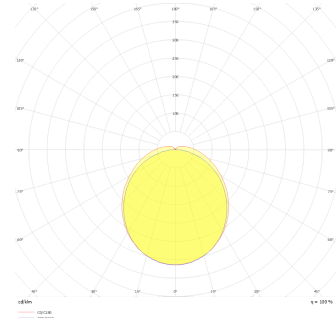

# Stair

STİ 027 078 026S 8040 14 99 OP 54 00 (Sensörlü)

Sıva Üstü Armatür

<b>Armatür Grubu</b>	Sıva Üstü
<b>Montaj Tipi</b>	Sıva Üstü
<b>Armatür Rengi</b>	RAL 9016
<b>Gövde</b>	Thermoplastik PC
<b>Optik</b>	Opal PMMA
<b>Işık Kaynağı</b>	LED
<b>Elektriksel Koruma Sınıfı</b>	CLASS II
<b>IP</b>	54
<b>IK</b>	02
<b>Çalışma Sıcaklığı</b>	-15°C / +45°C
<b>Işık Akısı</b>	2340
<b>Tüketim Gücü</b>	26
<b>Armatür Verimliliği</b>	90 lm/W
<b>Renksel Geri Verim (CRI)</b>	>80
<b>Işık Renk Sıcaklığı (CCT)</b>	2700K/3000K/4000K/6500K
<b>Renk Toleransı</b>	< 3 SDCM
<b>Driver Tipi</b>	On/Off
<b>Driver Markası</b>	Tridonic
<b>LED Markası</b>	Samsung
<b>Giriş Gerilimi / Frekans</b>	220-240 V AC 50/60 Hz
<b>Güç Faktörü</b>	>0.9
<b>Surge</b>	1kV
<b>THD (AKIM)</b>	>%20
<b>LED ömrü</b>	70.000 saat
<b>Opsiyon</b>	On-Off / Dali / 1-10V / Acil Durum Kitli / Sensör

Teknik Çizim

Fotometrik Eğri

Sipariş Kodu	Ürün Kodu	Güç (W)	Işık Akısı (LM)	CRI	CCT (K)	Optik	Ölçüler (mm)
	STİ 027 078 026S 8040 14 99 OP 54 00 (Sensörlü)	26	2340	>80	4000	180° Opal PMMA	270X78

[www.atelaydinlatma.com](http://www.atelaydinlatma.com)