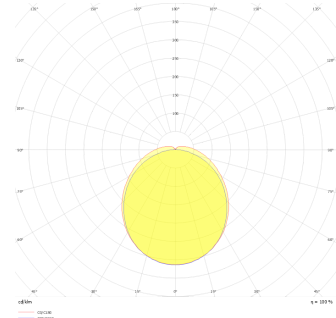

Stair

STİ 027 078 026S 8040 14 99 OP 54 00 (Sensörlü)

Sıva Üstü Armatür

Armatür Grubu	Sıva Üstü
Montaj Tipi	Sıva Üstü
Armatür Rengi	RAL 9016
Gövde	Thermoplastik PC
Optik	Opal PMMA
Işık Kaynağı	LED
Elektriksel Koruma Sınıfı	CLASS II
IP	54
IK	02
Çalışma Sıcaklığı	-15°C / +45°C
Işık Akısı	2340
Tüketim Gücü	26
Armatür Verimliliği	90 lm/W
Renk Geri Verim (CRI)	>80
Işık Renk Sıcaklığı (CCT)	2700K/3000K/4000K/6500K
Renk Toleransı	< 3 SDCM
Driver Tipi	On/Off
Driver Markası	Tridonic
LED Markası	Samsung
Giriş Gerilimi / Frekans	220-240 V AC 50/60 Hz
Güç Faktörü	>0.9
Surge	1kV
THD (AKIM)	>%20
LED ömrü	70.000 saat
Opsiyon	On-Off / Dali / 1-10V / Acil Durum Kitli / Sensör

Teknik Çizim

Fotometrik Eğri

Sipariş Kodu	Ürün Kodu	Güç (W)	Işık Akısı (LM)	CRI	CCT (K)	Optik	Ölçüler (mm)
	STİ 027 078 026S 8040 14 99 OP 54 00 (Sensörlü)	26	2340	>80	4000	180° Opal PMMA	270X78

www.atelaydinlatma.com