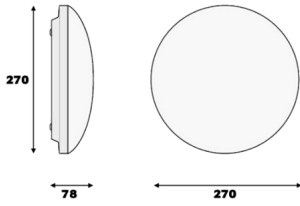

# Stair

STİ 027 078 026S 8040 14 99 OP 54 00 (Sensörlü)

Sıva Üstü Armatür

<b>Armatür Grubu</b>	Sıva Üstü
<b>Montaj Tipi</b>	Sıva Üstü
<b>Armatür Rengi</b>	RAL 9016
<b>Gövde</b>	Thermoplastik PC
<b>Optik</b>	Opal PMMA
<b>Işık Kaynağı</b>	LED
<b>Elektriksel Koruma Sınıfı</b>	CLASS II
<b>IP</b>	54
<b>IK</b>	02
<b>Çalışma Sıcaklığı</b>	-15°C / +45°C
<b>Işık Akısı</b>	2340
<b>Tüketim Gücü</b>	26
<b>Armatür Verimliliği</b>	90 lm/W
<b>Renksel Geri Verim (CRI)</b>	>80
<b>Işık Renk Sıcaklığı (CCT)</b>	2700K/3000K/4000K/6500K
<b>Renk Toleransı</b>	< 3 SDCM
<b>Driver Tipi</b>	On/Off
<b>Driver Markası</b>	Tridonic
<b>LED Markası</b>	Samsung
<b>Giriş Gerilimi / Frekans</b>	220-240 V AC 50/60 Hz
<b>Güç Faktörü</b>	>0.9
<b>Surge</b>	1kV
<b>THD (AKIM)</b>	>%20
<b>LED ömrü</b>	70.000 saat
<b>Opsiyon</b>	On-Off / Dali / 1-10V / Acil Durum Kitli / Sensör

Teknik Çizim

Fotometrik Eğri

Sipariş Kodu	Ürün Kodu	Güç (W)	Işık Akısı (LM)	CRI	CCT (K)	Optik	Ölçüler (mm)
	STİ 027 078 026S 8040 14 99 OP 54 00 (Sensörlü)	26	2340	>80	4000	180° Opal PMMA	270X78

[www.atelaydinlatma.com](http://www.atelaydinlatma.com)