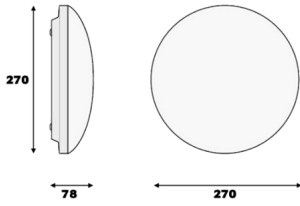

# Stair

STİ 027 078 026S 8040 14 99 OP 54 00 (Sensörlü)

Sıva Üstü Armatür

<b>Armatür Grubu</b>	Sıva Üstü
<b>Montaj Tipi</b>	Sıva Üstü
<b>Armatür Rengi</b>	RAL 9016
<b>Gövde</b>	Thermoplastik PC
<b>Optik</b>	Opal PMMA
<b>Işık Kaynağı</b>	LED
<b>Elektriksel Koruma Sınıfı</b>	CLASS II
<b>IP</b>	54
<b>IK</b>	02
<b>Çalışma Sıcaklığı</b>	-15°C / +45°C
<b>Işık Akısı</b>	2340
<b>Tüketim Gücü</b>	26
<b>Armatür Verimliliği</b>	90 lm/W
<b>Renksel Geri Verim (CRI)</b>	>80
<b>Işık Renk Sıcaklığı (CCT)</b>	2700K/3000K/4000K/6500K
<b>Renk Toleransı</b>	< 3 SDCM
<b>Driver Tipi</b>	On/Off
<b>Driver Markası</b>	Tridonic
<b>LED Markası</b>	Samsung
<b>Giriş Gerilimi / Frekans</b>	220-240 V AC 50/60 Hz
<b>Güç Faktörü</b>	>0.9
<b>Surge</b>	1kV
<b>THD (AKIM)</b>	>%20
<b>LED ömrü</b>	70.000 saat
<b>Opsiyon</b>	On-Off / Dali / 1-10V / Acil Durum Kitli / Sensör

Teknik Çizim

Fotometrik Eğri

Sipariş Kodu	Ürün Kodu	Güç (W)	Işık Akısı (LM)	CRI	CCT (K)	Optik	Ölçüler (mm)
	STİ 027 078 026S 8040 14 99 OP 54 00 (Sensörlü)	26	2340	>80	4000	180° Opal PMMA	270X78

www.atelaydinlatma.com