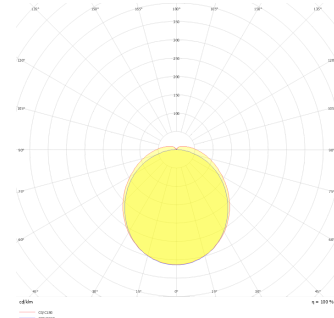

Stair

STİ 027 078 026S 8040 14 99 OP 54 00 (Sensörlü)

Sıva Üstü Armatür

Armatür Grubu	Sıva Üstü
Montaj Tipi	Sıva Üstü
Armatür Rengi	RAL 9016
Gövde	Thermoplastik PC
Optik	Opal PMMA
Işık Kaynağı	LED
Elektriksel Koruma Sınıfı	CLASS II
IP	54
IK	02
Çalışma Sıcaklığı	-15°C / +45°C
Işık Akısı	2340
Tüketim Gücü	26
Armatür Verimliliği	90 lm/W
Renksel Geri Verim (CRI)	>80
Işık Renk Sıcaklığı (CCT)	2700K/3000K/4000K/6500K
Renk Toleransı	< 3 SDCM
Driver Tipi	On/Off
Driver Markası	Tridonic
LED Markası	Samsung
Giriş Gerilimi / Frekans	220-240 V AC 50/60 Hz
Güç Faktörü	>0.9
Surge	1kV
THD (AKIM)	>%20
LED ömrü	70.000 saat
Opsiyon	On-Off / Dali / 1-10V / Acil Durum Kitli / Sensör

Teknik Çizim

Fotometrik Eğri

Sipariş Kodu	Ürün Kodu	Güç (W)	Işık Akısı (LM)	CRI	CCT (K)	Optik	Ölçüler (mm)
	STİ 027 078 026S 8040 14 99 OP 54 00 (Sensörlü)	26	2340	>80	4000	180° Opal PMMA	270X78

www.atelaydinlatma.com