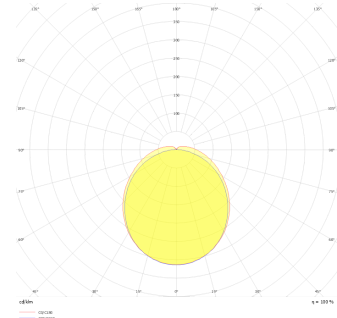

# Stair

STİ 027 078 026S 8040 14 99 OP 54 00 (Sensörlü)

Sıva Üstü Armatür

<b>Armatür Grubu</b>	Sıva Üstü
<b>Montaj Tipi</b>	Sıva Üstü
<b>Armatür Rengi</b>	RAL 9016
<b>Gövde</b>	Thermoplastik PC
<b>Optik</b>	Opal PMMA
<b>Işık Kaynağı</b>	LED
<b>Elektriksel Koruma Sınıfı</b>	CLASS II
<b>IP</b>	54
<b>IK</b>	02
<b>Çalışma Sıcaklığı</b>	-15°C / +45°C
<b>Işık Akısı</b>	2340
<b>Tüketim Gücü</b>	26
<b>Armatür Verimliliği</b>	90 lm/W
<b>Renksel Geri Verim (CRI)</b>	>80
<b>Işık Renk Sıcaklığı (CCT)</b>	2700K/3000K/4000K/6500K
<b>Renk Toleransı</b>	< 3 SDCM
<b>Driver Tipi</b>	On/Off
<b>Driver Markası</b>	Tridonic
<b>LED Markası</b>	Samsung
<b>Giriş Gerilimi / Frekans</b>	220-240 V AC 50/60 Hz
<b>Güç Faktörü</b>	>0.9
<b>Surge</b>	1kV
<b>THD (AKIM)</b>	>%20
<b>LED ömrü</b>	70.000 saat
<b>Opsiyon</b>	On-Off / Dali / 1-10V / Acil Durum Kitli / Sensör

Teknik Çizim

Fotometrik Eğri

Sipariş Kodu	Ürün Kodu	Güç (W)	Işık Akısı (LM)	CRI	CCT (K)	Optik	Ölçüler (mm)
	STİ 027 078 026S 8040 14 99 OP 54 00 (Sensörlü)	26	2340	>80	4000	180° Opal PMMA	270X78

www.atelaydinlatma.com