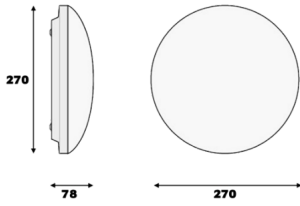

Stair

STİ 027 078 026S 8040 14 99 OP 54 00 (Sensörlü)

Sıva Üstü Armatür

Armatür Grubu	Sıva Üstü
Montaj Tipi	Sıva Üstü
Armatür Rengi	RAL 9016
Gövde	Thermoplastik PC
Optik	Opal PMMA
Işık Kaynağı	LED
Elektriksel Koruma Sınıfı	CLASS II
IP	54
IK	02
Çalışma Sıcaklığı	-15°C / +45°C
Işık Akısı	2340
Tüketim Gücü	26
Armatür Verimliliği	90 lm/W
Renk Geri Verim (CRI)	>80
Işık Renk Sıcaklığı (CCT)	2700K/3000K/4000K/6500K
Renk Toleransı	< 3 SDCM
Driver Tipi	On/Off
Driver Markası	Tridonic
LED Markası	Samsung
Giriş Gerilimi / Frekans	220-240 V AC 50/60 Hz
Güç Faktörü	>0.9
Surge	1kV
THD (AKIM)	>%20
LED ömrü	70.000 saat
Opsiyon	On-Off / Dali / 1-10V / Acil Durum Kitli / Sensör

Teknik Çizim

Fotometrik Eğri

Sipariş Kodu	Ürün Kodu	Güç (W)	Işık Akısı (LM)	CRI	CCT (K)	Optik	Ölçüler (mm)
	STİ 027 078 026S 8040 14 99 OP 54 00 (Sensörlü)	26	2340	>80	4000	180° Opal PMMA	270X78

www.atelaydinlatma.com