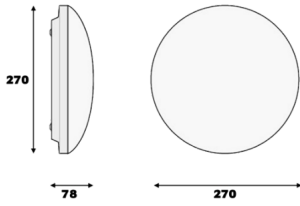

Stair

STİ 027 078 026S 8040 10 99 OP 54 00 (On/Off)

Sıva Üstü Armatür

Armatür Grubu	Sıva Üstü
Montaj Tipi	Sıva Üstü
Armatür Rengi	RAL 9016
Gövde	Thermoplastik PC
Optik	Opal PMMA
Işık Kaynağı	LED
Elektriksel Koruma Sınıfı	CLASS II
IP	54
IK	02
Çalışma Sıcaklığı	-15°C / +45°C
Işık Akısı	2340
Tüketim Gücü	26
Armatür Verimliliği	90 lm/W
Renksel Geri Verim (CRI)	>80
Işık Renk Sıcaklığı (CCT)	2700K/3000K/4000K/6500K
Renk Toleransı	< 3 SDCM
Driver Tipi	On/Off
Driver Markası	Tridonic
LED Markası	Samsung
Giriş Gerilimi / Frekans	220-240 V AC 50/60 Hz
Güç Faktörü	>0.9
Surge	1kV
THD (AKIM)	>%20
LED ömrü	70.000 saat
Opsiyon	On-Off / Dali / 1-10V / Acil Durum Kitli / Sensör

Teknik Çizim

Fotometrik Eğri

Sipariş Kodu	Ürün Kodu	Güç (W)	Işık Akısı (LM)	CRI	CCT (K)	Optik	Ölçüler (mm)
	STİ 027 078 026S 8040 10 99 OP 54 00 (On/Off)	26	2340	>80	4000	180° Opal PMMA	270X78

www.atelaydinlatma.com