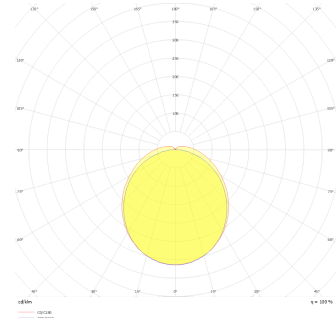

# Stair

STİ 027 078 026S 8040 10 99 OP 54 00 ( On/Off )

Sıva Üstü Armatür

<b>Armatür Grubu</b>	Sıva Üstü
<b>Montaj Tipi</b>	Sıva Üstü
<b>Armatür Rengi</b>	RAL 9016
<b>Gövde</b>	Thermoplastik PC
<b>Optik</b>	Opal PMMA
<b>Işık Kaynağı</b>	LED
<b>Elektriksel Koruma Sınıfı</b>	CLASS II
<b>IP</b>	54
<b>IK</b>	02
<b>Çalışma Sıcaklığı</b>	-15°C / +45°C
<b>Işık Akısı</b>	2340
<b>Tüketim Gücü</b>	26
<b>Armatür Verimliliği</b>	90 lm/W
<b>Renksel Geri Verim (CRI)</b>	>80
<b>Işık Renk Sıcaklığı (CCT)</b>	2700K/3000K/4000K/6500K
<b>Renk Toleransı</b>	< 3 SDCM
<b>Driver Tipi</b>	On/Off
<b>Driver Markası</b>	Tridonic
<b>LED Markası</b>	Samsung
<b>Giriş Gerilimi / Frekans</b>	220-240 V AC 50/60 Hz
<b>Güç Faktörü</b>	>0.9
<b>Surge</b>	1kV
<b>THD (AKIM)</b>	>%20
<b>LED ömrü</b>	70.000 saat
<b>Opsiyon</b>	On-Off / Dali / 1-10V / Acil Durum Kitli / Sensör

Teknik Çizim

Fotometrik Eğri

Sipariş Kodu	Ürün Kodu	Güç (W)	Işık Akısı (LM)	CRI	CCT (K)	Optik	Ölçüler (mm)
	STİ 027 078 026S 8040 10 99 OP 54 00 ( On/Off )	26	2340	>80	4000	180° Opal PMMA	270X78

[www.atelaydinlatma.com](http://www.atelaydinlatma.com)