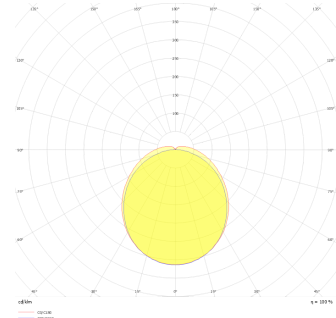

Stair

STİ 027 078 026S 8040 10 99 OP 54 00 (On/Off)

Sıva Üstü Armatür

Armatür Grubu	Sıva Üstü
Montaj Tipi	Sıva Üstü
Armatür Rengi	RAL 9016
Gövde	Thermoplastik PC
Optik	Opal PMMA
Işık Kaynağı	LED
Elektriksel Koruma Sınıfı	CLASS II
IP	54
IK	02
Çalışma Sıcaklığı	-15°C / +45°C
Işık Akısı	2340
Tüketim Gücü	26
Armatür Verimliliği	90 lm/W
Renksel Geri Verim (CRI)	>80
Işık Renk Sıcaklığı (CCT)	2700K/3000K/4000K/6500K
Renk Toleransı	< 3 SDCM
Driver Tipi	On/Off
Driver Markası	Tridonic
LED Markası	Samsung
Giriş Gerilimi / Frekans	220-240 V AC 50/60 Hz
Güç Faktörü	>0.9
Surge	1kV
THD (AKIM)	>%20
LED ömrü	70.000 saat
Opsiyon	On-Off / Dali / 1-10V / Acil Durum Kitli / Sensör

Teknik Çizim

Fotometrik Eğri

Sipariş Kodu	Ürün Kodu	Güç (W)	Işık Akısı (LM)	CRI	CCT (K)	Optik	Ölçüler (mm)
	STİ 027 078 026S 8040 10 99 OP 54 00 (On/Off)	26	2340	>80	4000	180° Opal PMMA	270X78

www.atelaydinlatma.com