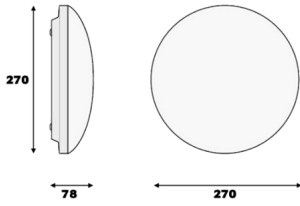

# Stair

STİ 027 078 026S 8040 10 99 OP 54 00 ( On/Off )

Sıva Üstü Armatür

<b>Armatür Grubu</b>	Sıva Üstü
<b>Montaj Tipi</b>	Sıva Üstü
<b>Armatür Rengi</b>	RAL 9016
<b>Gövde</b>	Thermoplastik PC
<b>Optik</b>	Opal PMMA
<b>Işık Kaynağı</b>	LED
<b>Elektriksel Koruma Sınıfı</b>	CLASS II
<b>IP</b>	54
<b>IK</b>	02
<b>Çalışma Sıcaklığı</b>	-15°C / +45°C
<b>Işık Akısı</b>	2340
<b>Tüketim Gücü</b>	26
<b>Armatür Verimliliği</b>	90 lm/W
<b>Renksel Geri Verim (CRI)</b>	>80
<b>Işık Renk Sıcaklığı (CCT)</b>	2700K/3000K/4000K/6500K
<b>Renk Toleransı</b>	< 3 SDCM
<b>Driver Tipi</b>	On/Off
<b>Driver Markası</b>	Tridonic
<b>LED Markası</b>	Samsung
<b>Giriş Gerilimi / Frekans</b>	220-240 V AC 50/60 Hz
<b>Güç Faktörü</b>	>0.9
<b>Surge</b>	1kV
<b>THD (AKIM)</b>	>%20
<b>LED ömrü</b>	70.000 saat
<b>Opsiyon</b>	On-Off / Dali / 1-10V / Acil Durum Kitli / Sensör

Teknik Çizim

Fotometrik Eğri

Sipariş Kodu	Ürün Kodu	Güç (W)	Işık Akısı (LM)	CRI	CCT (K)	Optik	Ölçüler (mm)
	STİ 027 078 026S 8040 10 99 OP 54 00 ( On/Off )	26	2340	>80	4000	180° Opal PMMA	270X78

[www.atelaydinlatma.com](http://www.atelaydinlatma.com)