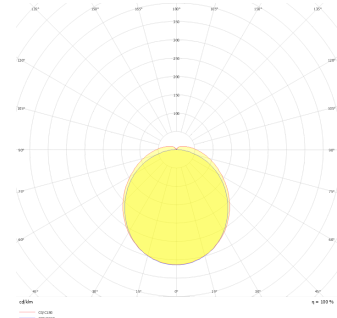

# Stair

STİ 027 078 012S 8040 16 99 OP 54 00( 3 Saat kitli Sensörlü)

Sıva Üstü Armatür

<b>Armatür Grubu</b>	Sıva Üstü
<b>Montaj Tipi</b>	Sıva Üstü
<b>Armatür Rengi</b>	RAL 9016
<b>Gövde</b>	Thermoplastik PC
<b>Optik</b>	Opal PMMA
<b>Işık Kaynağı</b>	LED
<b>Elektriksel Koruma Sınıfı</b>	CLASS II
<b>IP</b>	54
<b>IK</b>	02
<b>Çalışma Sıcaklığı</b>	-15°C / +45°C
<b>Işık Akısı</b>	1080
<b>Tüketim Gücü</b>	12
<b>Armatür Verimliliği</b>	90 lm/W
<b>Renksel Geri Verim (CRI)</b>	>80
<b>Işık Renk Sıcaklığı (CCT)</b>	2700K/3000K/4000K/6500K
<b>Renk Toleransı</b>	< 3 SDCM
<b>Driver Tipi</b>	On/Off
<b>Driver Markası</b>	Tridonic
<b>LED Markası</b>	Samsung
<b>Giriş Gerilimi / Frekans</b>	220-240 V AC 50/60 Hz
<b>Güç Faktörü</b>	>0.9
<b>Surge</b>	1kV
<b>THD (AKIM)</b>	>%20
<b>LED ömrü</b>	70.000 saat
<b>Opsiyon</b>	On-Off / Dali / 1-10V / Acil Durum Kitli / Sensör

Teknik Çizim

Fotometrik Eğri

Sipariş Kodu	Ürün Kodu	Güç (W)	Işık Akısı (LM)	CRI	CCT (K)	Optik	Ölçüler (mm)
	STİ 027 078 012S 8040 16 99 OP 54 00( 3 Saat kitli Sensörlü)	12	1080	>80	4000	180° Opal PMMA	270X78