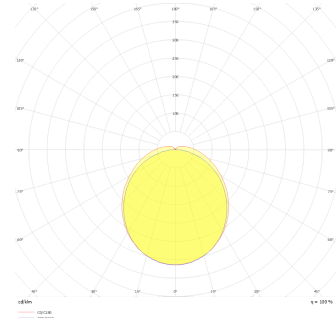

# Stair

STİ 027 078 012S 8040 16 99 OP 54 00( 3 Saat kitli Sensörlü)

Sıva Üstü Armatür

<b>Armatür Grubu</b>	Sıva Üstü
<b>Montaj Tipi</b>	Sıva Üstü
<b>Armatür Rengi</b>	RAL 9016
<b>Gövde</b>	Thermoplastik PC
<b>Optik</b>	Opal PMMA
<b>Işık Kaynağı</b>	LED
<b>Elektriksel Koruma Sınıfı</b>	CLASS II
<b>IP</b>	54
<b>IK</b>	02
<b>Çalışma Sıcaklığı</b>	-15°C / +45°C
<b>Işık Akısı</b>	1080
<b>Tüketim Gücü</b>	12
<b>Armatür Verimliliği</b>	90 lm/W
<b>Renksel Geri Verim (CRI)</b>	>80
<b>Işık Renk Sıcaklığı (CCT)</b>	2700K/3000K/4000K/6500K
<b>Renk Toleransı</b>	< 3 SDCM
<b>Driver Tipi</b>	On/Off
<b>Driver Markası</b>	Tridonic
<b>LED Markası</b>	Samsung
<b>Giriş Gerilimi / Frekans</b>	220-240 V AC 50/60 Hz
<b>Güç Faktörü</b>	>0.9
<b>Surge</b>	1kV
<b>THD (AKIM)</b>	>%20
<b>LED ömrü</b>	70.000 saat
<b>Opsiyon</b>	On-Off / Dali / 1-10V / Acil Durum Kitli / Sensör

Teknik Çizim

Fotometrik Eğri

Sipariş Kodu	Ürün Kodu	Güç (W)	Işık Akısı (LM)	CRI	CCT (K)	Optik	Ölçüler (mm)
	STİ 027 078 012S 8040 16 99 OP 54 00( 3 Saat kitli Sensörlü)	12	1080	>80	4000	180° Opal PMMA	270X78