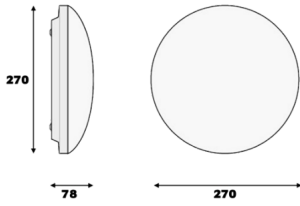

# Stair

STİ 027 078 012S 8040 16 99 OP 54 00( 3 Saat kitli Sensörlü)

Sıva Üstü Armatür

<b>Armatür Grubu</b>	Sıva Üstü
<b>Montaj Tipi</b>	Sıva Üstü
<b>Armatür Rengi</b>	RAL 9016
<b>Gövde</b>	Thermoplastik PC
<b>Optik</b>	Opal PMMA
<b>Işık Kaynağı</b>	LED
<b>Elektriksel Koruma Sınıfı</b>	CLASS II
<b>IP</b>	54
<b>IK</b>	02
<b>Çalışma Sıcaklığı</b>	-15°C / +45°C
<b>Işık Akısı</b>	1080
<b>Tüketim Gücü</b>	12
<b>Armatür Verimliliği</b>	90 lm/W
<b>Renksel Geri Verim (CRI)</b>	>80
<b>Işık Renk Sıcaklığı (CCT)</b>	2700K/3000K/4000K/6500K
<b>Renk Toleransı</b>	< 3 SDCM
<b>Driver Tipi</b>	On/Off
<b>Driver Markası</b>	Tridonic
<b>LED Markası</b>	Samsung
<b>Giriş Gerilimi / Frekans</b>	220-240 V AC 50/60 Hz
<b>Güç Faktörü</b>	>0.9
<b>Surge</b>	1kV
<b>THD (AKIM)</b>	>%20
<b>LED ömrü</b>	70.000 saat
<b>Opsiyon</b>	On-Off / Dali / 1-10V / Acil Durum Kitli / Sensör

Teknik Çizim

Fotometrik Eğri

Sipariş Kodu	Ürün Kodu	Güç (W)	Işık Akısı (LM)	CRI	CCT (K)	Optik	Ölçüler (mm)
	STİ 027 078 012S 8040 16 99 OP 54 00( 3 Saat kitli Sensörlü)	12	1080	>80	4000	180° Opal PMMA	270X78