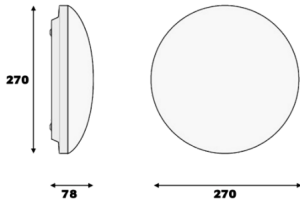

# Stair

STİ 027 078 012S 8040 14 99 OP 54 00(Sensörlü)

Sıva Üstü Armatür

<b>Armatür Grubu</b>	Sıva Üstü
<b>Montaj Tipi</b>	Sıva Üstü
<b>Armatür Rengi</b>	RAL 9016
<b>Gövde</b>	Thermoplastik PC
<b>Optik</b>	Opal PMMA
<b>Işık Kaynağı</b>	LED
<b>Elektriksel Koruma Sınıfı</b>	CLASS II
<b>IP</b>	54
<b>IK</b>	02
<b>Çalışma Sıcaklığı</b>	-15°C / +45°C
<b>Işık Akısı</b>	1080
<b>Tüketim Gücü</b>	12
<b>Armatür Verimliliği</b>	90 lm/W
<b>Renksel Geri Verim (CRI)</b>	>80
<b>Işık Renk Sıcaklığı (CCT)</b>	2700K/3000K/4000K/6500K
<b>Renk Toleransı</b>	< 3 SDCM
<b>Driver Tipi</b>	On/Off
<b>Driver Markası</b>	Tridonic
<b>LED Markası</b>	Samsung
<b>Giriş Gerilimi / Frekans</b>	220-240 V AC 50/60 Hz
<b>Güç Faktörü</b>	>0.9
<b>Surge</b>	1kV
<b>THD (AKIM)</b>	>%20
<b>LED ömrü</b>	70.000 saat
<b>Opsiyon</b>	On-Off / Dali / 1-10V / Acil Durum Kitli / Sensör

Teknik Çizim

Fotometrik Eğri

Sipariş Kodu	Ürün Kodu	Güç (W)	Işık Akısı (LM)	CRI	CCT (K)	Optik	Ölçüler (mm)
	STİ 027 078 012S 8040 14 99 OP 54 00(Sensörlü)	12	1080	>80	4000	180° Opal PMMA	270X78

www.atelaydinlatma.com