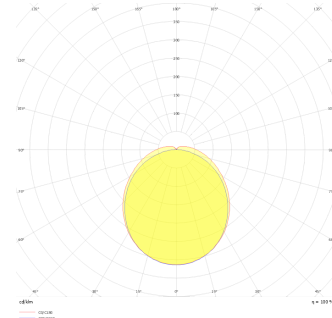

Stair

STİ 027 078 012S 8040 14 99 OP 54 00(Sensörlü)

Sıva Üstü Armatür

| | |
|----------------------------------|--|
| Armatür Grubu | Sıva Üstü |
| Montaj Tipi | Sıva Üstü |
| Armatür Rengi | RAL 9016 |
| Gövde | Thermoplastik PC |
| Optik | Opal PMMA |
| Işık Kaynağı | LED |
| Elektriksel Koruma Sınıfı | CLASS II |
| IP | 54 |
| IK | 02 |
| Çalışma Sıcaklığı | -15°C / +45°C |
| Işık Akısı | 1080 |
| Tüketim Gücü | 12 |
| Armatür Verimliliği | 90 lm/W |
| Renk Geri Verim (CRI) | >80 |
| Işık Renk Sıcaklığı (CCT) | 2700K/3000K/4000K/6500K |
| Renk Toleransı | < 3 SDCM |
| Driver Tipi | On/Off |
| Driver Markası | Tridonic |
| LED Markası | Samsung |
| Giriş Gerilimi / Frekans | 220-240 V AC 50/60 Hz |
| Güç Faktörü | >0.9 |
| Surge | 1kV |
| THD (AKIM) | >%20 |
| LED ömrü | 70.000 saat |
| Opsiyon | On-Off / Dali / 1-10V / Acil Durum Kitli / Sensör |

Teknik Çizim

Fotometrik Eğri

| Sipariş Kodu | Ürün Kodu | Güç (W) | Işık Akısı (LM) | CRI | CCT (K) | Optik | Ölçüler (mm) |
|--------------|--|---------|-----------------|-----|---------|----------------|--------------|
| | STİ 027 078 012S 8040 14 99 OP 54 00(Sensörlü) | 12 | 1080 | >80 | 4000 | 180° Opal PMMA | 270X78 |