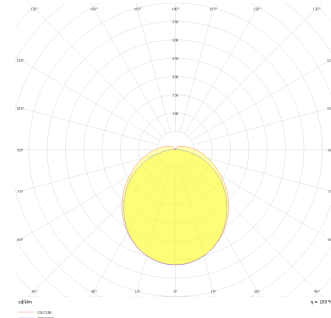

Stair

STİ 027 078 012S 8040 14 99 OP 54 00(Sensörlü)

Sıva Üstü Armatür

Armatür Grubu	Sıva Üstü
Montaj Tipi	Sıva Üstü
Armatür Rengi	RAL 9016
Gövde	Thermoplastik PC
Optik	Opal PMMA
Işık Kaynağı	LED
Elektriksel Koruma Sınıfı	CLASS II
IP	54
IK	02
Çalışma Sıcaklığı	-15°C / +45°C
Işık Akısı	1080
Tüketim Gücü	12
Armatür Verimliliği	90 lm/W
Renksel Geri Verim (CRI)	>80
Işık Renk Sıcaklığı (CCT)	2700K/3000K/4000K/6500K
Renk Toleransı	< 3 SDCM
Driver Tipi	On/Off
Driver Markası	Tridonic
LED Markası	Samsung
Giriş Gerilimi / Frekans	220-240 V AC 50/60 Hz
Güç Faktörü	>0.9
Surge	1kV
THD (AKIM)	>%20
LED ömrü	70.000 saat
Opsiyon	On-Off / Dali / 1-10V / Acil Durum Kitli / Sensör

Teknik Çizim

Fotometrik Eğri

Sipariş Kodu	Ürün Kodu	Güç (W)	Işık Akısı (LM)	CRI	CCT (K)	Optik	Ölçüler (mm)
	STİ 027 078 012S 8040 14 99 OP 54 00(Sensörlü)	12	1080	>80	4000	180° Opal PMMA	270X78

www.atelaydinlatma.com