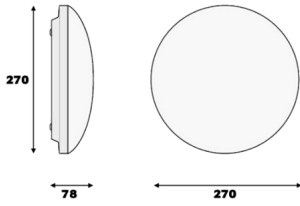

Stair

STİ 027 078 012S 8040 14 99 OP 54 00(Sensörlü)

Sıva Üstü Armatür

| | |
|----------------------------------|--|
| Armatür Grubu | Sıva Üstü |
| Montaj Tipi | Sıva Üstü |
| Armatür Rengi | RAL 9016 |
| Gövde | Thermoplastik PC |
| Optik | Opal PMMA |
| Işık Kaynağı | LED |
| Elektriksel Koruma Sınıfı | CLASS II |
| IP | 54 |
| IK | 02 |
| Çalışma Sıcaklığı | -15°C / +45°C |
| Işık Akısı | 1080 |
| Tüketim Gücü | 12 |
| Armatür Verimliliği | 90 lm/W |
| Renk Geri Verim (CRI) | >80 |
| Işık Renk Sıcaklığı (CCT) | 2700K/3000K/4000K/6500K |
| Renk Toleransı | < 3 SDCM |
| Driver Tipi | On/Off |
| Driver Markası | Tridonic |
| LED Markası | Samsung |
| Giriş Gerilimi / Frekans | 220-240 V AC 50/60 Hz |
| Güç Faktörü | >0.9 |
| Surge | 1kV |
| THD (AKIM) | >%20 |
| LED ömrü | 70.000 saat |
| Opsiyon | On-Off / Dali / 1-10V / Acil Durum Kitli / Sensör |

Teknik Çizim

Fotometrik Eğri

| Sipariş Kodu | Ürün Kodu | Güç (W) | Işık Akısı (LM) | CRI | CCT (K) | Optik | Ölçüler (mm) |
|--------------|--|---------|-----------------|-----|---------|----------------|--------------|
| | STİ 027 078 012S 8040 14 99 OP 54 00(Sensörlü) | 12 | 1080 | >80 | 4000 | 180° Opal PMMA | 270X78 |