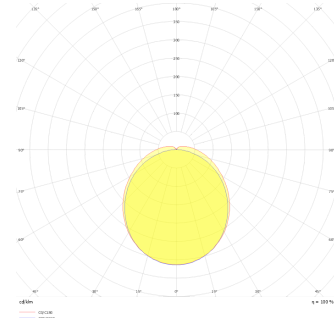

# Stair

STİ 027 078 012S 8040 14 99 OP 54 00(Sensörlü)

Sıva Üstü Armatür

<b>Armatür Grubu</b>	Sıva Üstü
<b>Montaj Tipi</b>	Sıva Üstü
<b>Armatür Rengi</b>	RAL 9016
<b>Gövde</b>	Thermoplastik PC
<b>Optik</b>	Opal PMMA
<b>Işık Kaynağı</b>	LED
<b>Elektriksel Koruma Sınıfı</b>	CLASS II
<b>IP</b>	54
<b>IK</b>	02
<b>Çalışma Sıcaklığı</b>	-15°C / +45°C
<b>Işık Akısı</b>	1080
<b>Tüketim Gücü</b>	12
<b>Armatür Verimliliği</b>	90 lm/W
<b>Renksel Geri Verim (CRI)</b>	>80
<b>Işık Renk Sıcaklığı (CCT)</b>	2700K/3000K/4000K/6500K
<b>Renk Toleransı</b>	< 3 SDCM
<b>Driver Tipi</b>	On/Off
<b>Driver Markası</b>	Tridonic
<b>LED Markası</b>	Samsung
<b>Giriş Gerilimi / Frekans</b>	220-240 V AC 50/60 Hz
<b>Güç Faktörü</b>	>0.9
<b>Surge</b>	1kV
<b>THD (AKIM)</b>	>%20
<b>LED ömrü</b>	70.000 saat
<b>Opsiyon</b>	On-Off / Dali / 1-10V / Acil Durum Kitli / Sensör

Teknik Çizim

Fotometrik Eğri

Sipariş Kodu	Ürün Kodu	Güç (W)	Işık Akısı (LM)	CRI	CCT (K)	Optik	Ölçüler (mm)
	STİ 027 078 012S 8040 14 99 OP 54 00(Sensörlü)	12	1080	>80	4000	180° Opal PMMA	270X78

www.atelaydinlatma.com