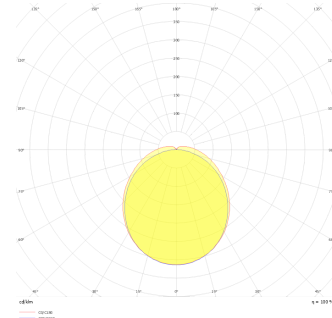

# Stair

STİ 027 078 012S 8040 13 99 OP 54 00 (3 Saat Kitli)

Sıva Üstü Armatür

<b>Armatür Grubu</b>	Sıva Üstü
<b>Montaj Tipi</b>	Sıva Üstü
<b>Armatür Rengi</b>	RAL 9016
<b>Gövde</b>	Thermoplastik PC
<b>Optik</b>	Opal PMMA
<b>Işık Kaynağı</b>	LED
<b>Elektriksel Koruma Sınıfı</b>	CLASS II
<b>IP</b>	54
<b>IK</b>	02
<b>Çalışma Sıcaklığı</b>	-15°C / +45°C
<b>Işık Akısı</b>	1080
<b>Tüketim Gücü</b>	12
<b>Armatür Verimliliği</b>	90 lm/W
<b>Renksel Geri Verim (CRI)</b>	>80
<b>Işık Renk Sıcaklığı (CCT)</b>	2700K/3000K/4000K/6500K
<b>Renk Toleransı</b>	< 3 SDCM
<b>Driver Tipi</b>	On/Off
<b>Driver Markası</b>	Tridonic
<b>LED Markası</b>	Samsung
<b>Giriş Gerilimi / Frekans</b>	220-240 V AC 50/60 Hz
<b>Güç Faktörü</b>	>0.9
<b>Surge</b>	1kV
<b>THD (AKIM)</b>	>%20
<b>LED ömrü</b>	70.000 saat
<b>Opsiyon</b>	On-Off / Dali / 1-10V / Acil Durum Kitli / Sensör

Teknik Çizim

Fotometrik Eğri

Sipariş Kodu	Ürün Kodu	Güç (W)	Işık Akısı (LM)	CRI	CCT (K)	Optik	Ölçüler (mm)
	STİ 027 078 012S 8040 13 99 OP 54 00 (3 Saat Kitli)	12	1080	>80	4000	180° Opal PMMA	270X78

[www.atelaydinlatma.com](http://www.atelaydinlatma.com)