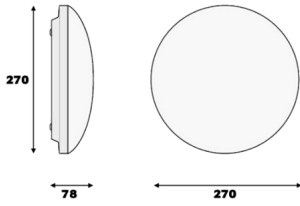

# Stair

STİ 027 078 012S 8040 13 99 OP 54 00 (3 Saat Kitli)

Sıva Üstü Armatür

<b>Armatür Grubu</b>	Sıva Üstü
<b>Montaj Tipi</b>	Sıva Üstü
<b>Armatür Rengi</b>	RAL 9016
<b>Gövde</b>	Thermoplastik PC
<b>Optik</b>	Opal PMMA
<b>Işık Kaynağı</b>	LED
<b>Elektriksel Koruma Sınıfı</b>	CLASS II
<b>IP</b>	54
<b>IK</b>	02
<b>Çalışma Sıcaklığı</b>	-15°C / +45°C
<b>Işık Akısı</b>	1080
<b>Tüketim Gücü</b>	12
<b>Armatür Verimliliği</b>	90 lm/W
<b>Renksel Geri Verim (CRI)</b>	>80
<b>Işık Renk Sıcaklığı (CCT)</b>	2700K/3000K/4000K/6500K
<b>Renk Toleransı</b>	< 3 SDCM
<b>Driver Tipi</b>	On/Off
<b>Driver Markası</b>	Tridonic
<b>LED Markası</b>	Samsung
<b>Giriş Gerilimi / Frekans</b>	220-240 V AC 50/60 Hz
<b>Güç Faktörü</b>	>0.9
<b>Surge</b>	1kV
<b>THD (AKIM)</b>	>%20
<b>LED ömrü</b>	70.000 saat
<b>Opsiyon</b>	On-Off / Dali / 1-10V / Acil Durum Kitli / Sensör

Teknik Çizim

Fotometrik Eğri

Sipariş Kodu	Ürün Kodu	Güç (W)	Işık Akısı (LM)	CRI	CCT (K)	Optik	Ölçüler (mm)
	STİ 027 078 012S 8040 13 99 OP 54 00 (3 Saat Kitli)	12	1080	>80	4000	180° Opal PMMA	270X78

[www.atelaydinlatma.com](http://www.atelaydinlatma.com)