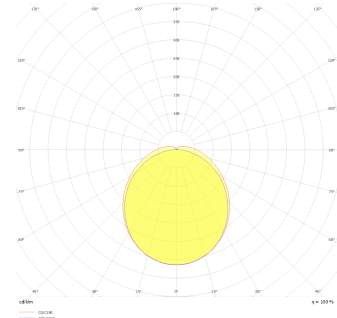

Stair

STİ 027 078 012S 8040 10 99 OP 54 00 (On/Off)

Sıva Üstü Armatür

Armatür Grubu	Sıva Üstü
Montaj Tipi	Sıva Üstü
Armatür Rengi	RAL 9016
Gövde	Thermoplastik PC
Optik	Opal PMMA
Işık Kaynağı	LED
Elektriksel Koruma Sınıfı	CLASS II
IP	54
IK	02
Çalışma Sıcaklığı	-15°C / +45°C
Işık Akısı	1080
Tüketim Gücü	12
Armatür Verimliliği	90 lm/W
Renksel Geri Verim (CRI)	>80
Işık Renk Sıcaklığı (CCT)	2700K/3000K/4000K/6500K
Renk Toleransı	< 3 SDCM
Driver Tipi	On/Off
Driver Markası	Tridonic
LED Markası	Samsung
Giriş Gerilimi / Frekans	220-240 V AC 50/60 Hz
Güç Faktörü	>0.9
Surge	1kV
THD (AKIM)	>%20
LED ömrü	70.000 saat
Opsiyon	On-Off / Dali / 1-10V / Acil Durum Kitli / Sensör

Teknik Çizim

Fotometrik Eğri

Sipariş Kodu	Ürün Kodu	Güç (W)	Işık Akısı (LM)	CRI	CCT (K)	Optik	Ölçüler (mm)
	STİ 027 078 012S 8040 10 99 OP 54 00 (On/Off)	12	1080	>80	4000	180° Opal PMMA	270X78

www.atelaydinlatma.com