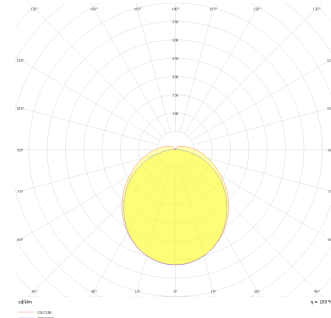

Stair

STİ 027 078 012S 8040 10 99 OP 54 00 (On/Off)

Sıva Üstü Armatür

Armatür Grubu	Sıva Üstü
Montaj Tipi	Sıva Üstü
Armatür Rengi	RAL 9016
Gövde	Thermoplastik PC
Optik	Opal PMMA
Işık Kaynağı	LED
Elektriksel Koruma Sınıfı	CLASS II
IP	54
IK	02
Çalışma Sıcaklığı	-15°C / +45°C
Işık Akısı	1080
Tüketim Gücü	12
Armatür Verimliliği	90 lm/W
Renksel Geri Verim (CRI)	>80
Işık Renk Sıcaklığı (CCT)	2700K/3000K/4000K/6500K
Renk Toleransı	< 3 SDCM
Driver Tipi	On/Off
Driver Markası	Tridonic
LED Markası	Samsung
Giriş Gerilimi / Frekans	220-240 V AC 50/60 Hz
Güç Faktörü	>0.9
Surge	1kV
THD (AKIM)	>%20
LED ömrü	70.000 saat
Opsiyon	On-Off / Dali / 1-10V / Acil Durum Kitli / Sensör

Teknik Çizim

Fotometrik Eğri

Sipariş Kodu	Ürün Kodu	Güç (W)	Işık Akısı (LM)	CRI	CCT (K)	Optik	Ölçüler (mm)
	STİ 027 078 012S 8040 10 99 OP 54 00 (On/Off)	12	1080	>80	4000	180° Opal PMMA	270X78

www.atelaydinlatma.com