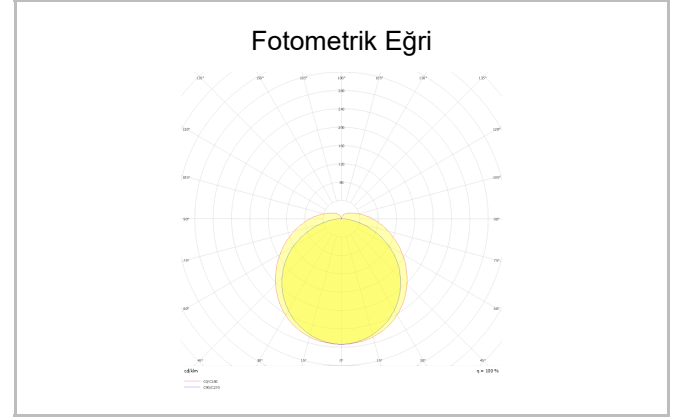

# Luma

LMA 005 150 066S 8040 10 99 OP 65 00

Sıva Üstü Endüstriyel Armatür

<b>Armatür Grubu</b>	Endüstriyel
<b>Montaj Tipi</b>	Sıva Üstü
<b>Gövde</b>	Alüminyum Eloksal Kaplama
<b>Optik</b>	Opal PC Difüzör
<b>Işık Kaynağı</b>	LED
<b>Elektriksel Koruma Sınıfı</b>	CLASS II
<b>IP</b>	65
<b>IK</b>	09
<b>Çalışma Sıcaklığı</b>	-20°C / +40°C
<b>Işık Akısı</b>	7986
<b>Tüketim Gücü</b>	66
<b>Armatür Verimliliği</b>	123 lm/W
<b>Renksel Geri Verim (CRI)</b>	>80
<b>Işık Renk Sıcaklığı (CCT)</b>	2700K / 3000K / 4000K / 6500K
<b>Renk Toleransı</b>	< 3 SDCM
<b>Driver Tipi</b>	On/Off
<b>Driver Markası</b>	Tridonic
<b>LED Markası</b>	Samsung
<b>Giriş Gerilimi / Frekans</b>	220-240 V AC 50/60 Hz
<b>Güç Faktörü</b>	>0.9
<b>Surge</b>	1kV
<b>THD (AKIM)</b>	>%20
<b>LED ömrü</b>	70.000 saat
<b>Opsiyon</b>	On-Off / Dali / 1-10V / Acil Durum Kitli

Sipariş Kodu	Ürün Kodu	Güç (W)	Işık Akısı (LM)	CRI	CCT (K)	Optik	Ölçüler (mm)
	LMA 005 150 066S 8040 10 99 OP 65 00	66	7986	>80	4000	120° Opal PC Difüzör	1500x60x75

[www.atelaydinlatma.com](http://www.atelaydinlatma.com)