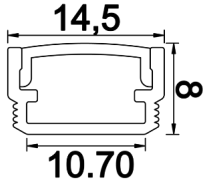

Hidline Mini

HID 015 100 012S 8030 10 99 OP 24 00

Sıva Üstü Gizli Aydınlatma Armatür

Armatür Grubu	Gizli Aydınlatma
Montaj Tipi	Sıva Üstü
Gövde	Alüminyum Profil □□□
Optik	Difüzör
Işık Kaynağı	LED
Elektriksel Koruma Sınıfı	CLASS II
IP	20
IK	03
Çalışma Sıcaklığı	-20°C / +40°C
Işık Akısı	960
Tüketim Gücü	12
Armatür Verimliliği	80 lm/W
Renksel Geri Verim (CRI)	>80
Işık Renk Sıcaklığı (CCT)	2700K/3000K/4000K/6500K
Renk Toleransı	< 3 SDCM
Driver Tipi	On/Off
Driver Markası	Tridonic
LED Markası	Samsung
Giriş Gerilimi / Frekans	220-240 V AC 50/60 Hz
Güç Faktörü	>0.9
Surge	1kV
THD (AKIM)	>%20
LED ömrü	>70.000 saat
Opsiyon	On-Off / Dali / 1-10V / Acil Durum Kitli

Teknik Çizim

Fotometrik Eğri

Sipariş Kodu	Ürün Kodu	Güç (W)	Işık Akısı (LM)	CRI	CCT (K)	Optik	Ölçüler (mm)
	HID 015 100 012S 8030 10 99 OP 24 00	12	960	>80	4000	130° Difüzör	1000x14,5x10,7

www.atelaydinlatma.com