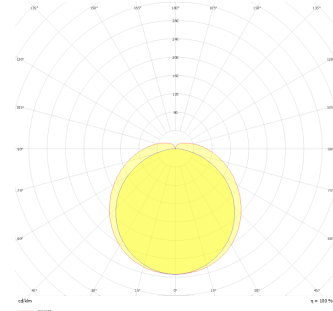

Hidline Mini

HID 015 100 012S 8030 10 99 OP 24 00

Sıva Üstü Gizli Aydınlatma Armatür

Armatür Grubu	Gizli Aydınlatma
Montaj Tipi	Sıva Üstü
Gövde	Alüminyum Profil □□□
Optik	Difüzör
Işık Kaynağı	LED
Elektriksel Koruma Sınıfı	CLASS II
IP	20
IK	03
Çalışma Sıcaklığı	-20°C / +40°C
Işık Akısı	960
Tüketim Gücü	12
Armatür Verimliliği	80 lm/W
Renksel Geri Verim (CRI)	>80
Işık Renk Sıcaklığı (CCT)	2700K/3000K/4000K/6500K
Renk Toleransı	< 3 SDCM
Driver Tipi	On/Off
Driver Markası	Tridonic
LED Markası	Samsung
Giriş Gerilimi / Frekans	220-240 V AC 50/60 Hz
Güç Faktörü	>0.9
Surge	1kV
THD (AKIM)	>%20
LED ömrü	>70.000 saat
Opsiyon	On-Off / Dali / 1-10V / Acil Durum Kitli

Teknik Çizim

Fotometrik Eğri

Sipariş Kodu	Ürün Kodu	Güç (W)	Işık Akısı (LM)	CRI	CCT (K)	Optik	Ölçüler (mm)
	HID 015 100 012S 8030 10 99 OP 24 00	12	960	>80	4000	130° Difüzör	1000x14,5x10,7

www.atelaydinlatma.com