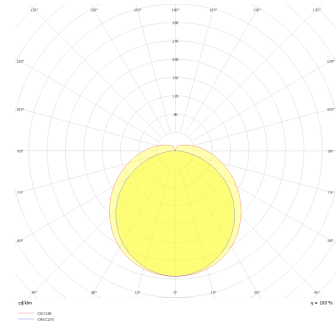

Hidline Corner

HID 022 100 010S 8030 10 99 OP 44 00

Sıva Üstü Gizli Aydınlatma Armatür

Armatür Grubu	Gizli Aydınlatma
Montaj Tipi	Sıva Üstü
Gövde	Alüminyum Profil □□□
Optik	Opal Difüzör
Işık Kaynağı	LED
Elektriksel Koruma Sınıfı	CLASS II
IP	20
IK	03
Çalışma Sıcaklığı	-20°C / +40°C
Işık Akısı	960
Tüketim Gücü	12
Armatür Verimliliği	80 lm/W
Renksel Geri Verim (CRI)	>80
Işık Renk Sıcaklığı (CCT)	3500K
Renk Toleransı	< 3 SDCM
Driver Tipi	On/Off
Driver Markası	Tridonic
LED Markası	Samsung
Giriş Gerilimi / Frekans	220-240 V AC 50/60 Hz
Güç Faktörü	>0.9
Surge	1kV
THD (AKIM)	>%20
LED ömrü	>70.000 saat
Opsiyon	On-Off / Dali / 1-10V

Teknik Çizim

Fotometrik Eğri

Sipariş Kodu	Ürün Kodu	Güç (W)	Işık Akısı (LM)	CRI	CCT (K)	Optik	Ölçüler (mm)
	HID 022 100 010S 8030 10 99 OP 44 00	12	960	>80	4000	130° Polikarbon Akrilik	1000x22x22

www.atelaydinlatma.com