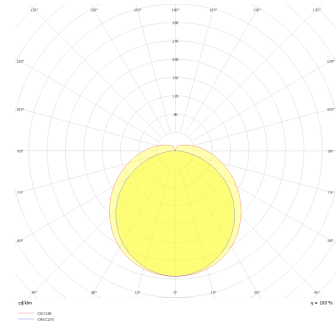

Hidline Corner

HID 022 100 010S 8030 10 99 OP 44 00

Sıva Üstü Gizli Aydınlatma Armatür

Armatür Grubu	Gizli Aydınlatma
Montaj Tipi	Sıva Üstü
Gövde	Alüminyum Profil □□□
Optik	Opal Difüzör
Işık Kaynağı	LED
Elektriksel Koruma Sınıfı	CLASS II
IP	20
IK	03
Çalışma Sıcaklığı	-20°C / +40°C
Işık Akısı	960
Tüketim Gücü	12
Armatür Verimliliği	80 lm/W
Renk Geri Verim (CRI)	>80
Işık Renk Sıcaklığı (CCT)	3500K
Renk Toleransı	< 3 SDCM
Driver Tipi	On/Off
Driver Markası	Tridonic
LED Markası	Samsung
Giriş Gerilimi / Frekans	220-240 V AC 50/60 Hz
Güç Faktörü	>0.9
Surge	1kV
THD (AKIM)	>%20
LED ömrü	>70.000 saat
Opsiyon	On-Off / Dali / 1-10V

Teknik Çizim

Fotometrik Eğri

Sipariş Kodu	Ürün Kodu	Güç (W)	Işık Akısı (LM)	CRI	CCT (K)	Optik	Ölçüler (mm)
	HID 022 100 010S 8030 10 99 OP 44 00	12	960	>80	4000	130° Polikarbon Akrilik	1000x22x22

www.atelaydinlatma.com