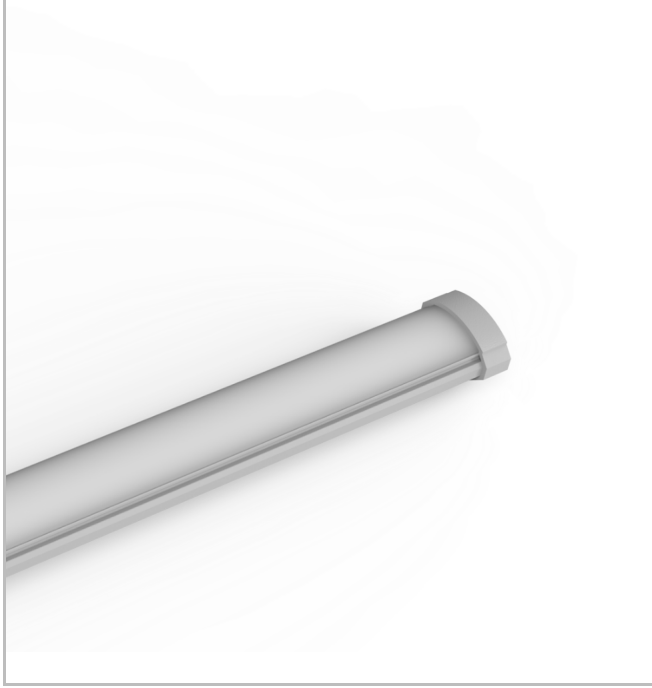

Hidline Corner

HID 022 100 010S 8030 10 99 OP 44 00

Sıva Üstü Gizli Aydınlatma Armatür

Armatür Grubu	Gizli Aydınlatma
Montaj Tipi	Sıva Üstü
Gövde	Alüminyum Profil □□□
Optik	Opal Difüzör
Işık Kaynağı	LED
Elektriksel Koruma Sınıfı	CLASS II
IP	20
IK	03
Çalışma Sıcaklığı	-20°C / +40°C
Işık Akısı	960
Tüketim Gücü	12
Armatür Verimliliği	80 lm/W
Renksel Geri Verim (CRI)	>80
Işık Renk Sıcaklığı (CCT)	3500K
Renk Toleransı	< 3 SDCM
Driver Tipi	On/Off
Driver Markası	Tridonic
LED Markası	Samsung
Giriş Gerilimi / Frekans	220-240 V AC 50/60 Hz
Güç Faktörü	>0.9
Surge	1kV
THD (AKIM)	>%20
LED ömrü	>70.000 saat
Opsiyon	On-Off / Dali / 1-10V

Teknik Çizim

Fotometrik Eğri

Sipariş Kodu	Ürün Kodu	Güç (W)	Işık Akısı (LM)	CRI	CCT (K)	Optik	Ölçüler (mm)
	HID 022 100 010S 8030 10 99 OP 44 00	12	960	>80	4000	130° Polikarbon Akrilik	1000x22x22

www.atelaydinlatma.com