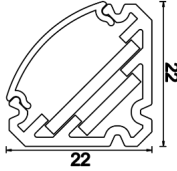

Hidline Corner

HID 022 100 010S 8030 10 99 OP 44 00

Sıva Üstü Gizli Aydınlatma Armatür

Armatür Grubu	Gizli Aydınlatma
Montaj Tipi	Sıva Üstü
Gövde	Alüminyum Profil □□□
Optik	Opal Difüzör
Işık Kaynağı	LED
Elektriksel Koruma Sınıfı	CLASS II
IP	20
IK	03
Çalışma Sıcaklığı	-20°C / +40°C
Işık Akısı	960
Tüketim Gücü	12
Armatür Verimliliği	80 lm/W
Renksel Geri Verim (CRI)	>80
Işık Renk Sıcaklığı (CCT)	3500K
Renk Toleransı	< 3 SDCM
Driver Tipi	On/Off
Driver Markası	Tridonic
LED Markası	Samsung
Giriş Gerilimi / Frekans	220-240 V AC 50/60 Hz
Güç Faktörü	>0.9
Surge	1kV
THD (AKIM)	>%20
LED ömrü	>70.000 saat
Opsiyon	On-Off / Dali / 1-10V

Teknik Çizim

Fotometrik Eğri

Sipariş Kodu	Ürün Kodu	Güç (W)	Işık Akısı (LM)	CRI	CCT (K)	Optik	Ölçüler (mm)
	HID 022 100 010S 8030 10 99 OP 44 00	12	960	>80	4000	130° Polikarbon Akrilik	1000x22x22

www.atelaydinlatma.com