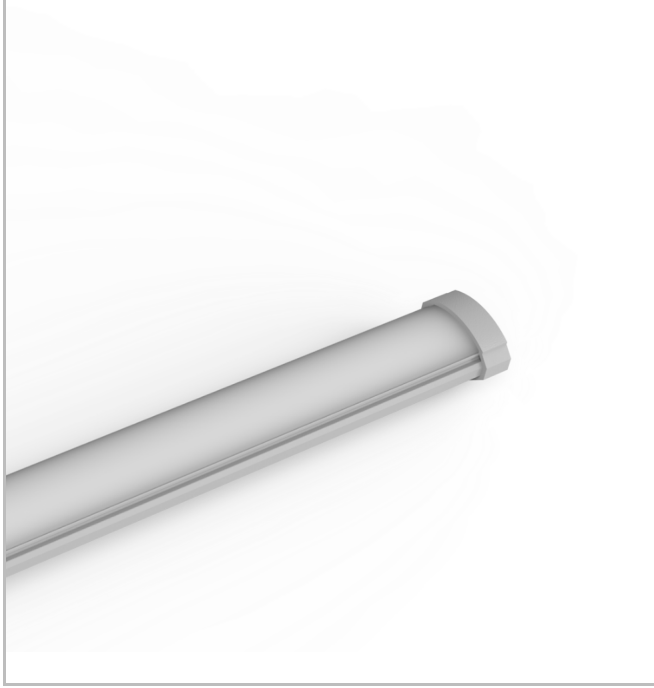

Hidline Corner

HID 022 100 010S 8030 10 99 OP 44 00

Sıva Üstü Gizli Aydınlatma Armatür

Armatür Grubu	Gizli Aydınlatma
Montaj Tipi	Sıva Üstü
Gövde	Alüminyum Profil □□□
Optik	Opal Difüzör
Işık Kaynağı	LED
Elektriksel Koruma Sınıfı	CLASS II
IP	20
IK	03
Çalışma Sıcaklığı	-20°C / +40°C
Işık Akısı	960
Tüketim Gücü	12
Armatür Verimliliği	80 lm/W
Renksel Geri Verim (CRI)	>80
Işık Renk Sıcaklığı (CCT)	3500K
Renk Toleransı	< 3 SDCM
Driver Tipi	On/Off
Driver Markası	Tridonic
LED Markası	Samsung
Giriş Gerilimi / Frekans	220-240 V AC 50/60 Hz
Güç Faktörü	>0.9
Surge	1kV
THD (AKIM)	>%20
LED ömrü	>70.000 saat
Opsiyon	On-Off / Dali / 1-10V

Teknik Çizim

Fotometrik Eğri

Sipariş Kodu	Ürün Kodu	Güç (W)	Işık Akısı (LM)	CRI	CCT (K)	Optik	Ölçüler (mm)
	HID 022 100 010S 8030 10 99 OP 44 00	12	960	>80	4000	130° Polikarbon Akrilik	1000x22x22

www.atelaydinlatma.com