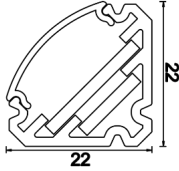

Hidline Corner

HID 022 100 010S 8030 10 99 OP 44 00

Sıva Üstü Gizli Aydınlatma Armatür

Armatür Grubu	Gizli Aydınlatma
Montaj Tipi	Sıva Üstü
Gövde	Alüminyum Profil □□□
Optik	Opal Difüzör
Işık Kaynağı	LED
Elektriksel Koruma Sınıfı	CLASS II
IP	20
IK	03
Çalışma Sıcaklığı	-20°C / +40°C
Işık Akısı	960
Tüketim Gücü	12
Armatür Verimliliği	80 lm/W
Renksel Geri Verim (CRI)	>80
Işık Renk Sıcaklığı (CCT)	3500K
Renk Toleransı	< 3 SDCM
Driver Tipi	On/Off
Driver Markası	Tridonic
LED Markası	Samsung
Giriş Gerilimi / Frekans	220-240 V AC 50/60 Hz
Güç Faktörü	>0.9
Surge	1kV
THD (AKIM)	>%20
LED ömrü	>70.000 saat
Opsiyon	On-Off / Dali / 1-10V

Teknik Çizim

Fotometrik Eğri

Sipariş Kodu	Ürün Kodu	Güç (W)	Işık Akısı (LM)	CRI	CCT (K)	Optik	Ölçüler (mm)
	HID 022 100 010S 8030 10 99 OP 44 00	12	960	>80	4000	130° Polikarbon Akrilik	1000x22x22

www.atelaydinlatma.com