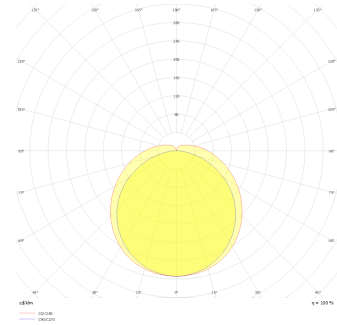

Hidline Corner

HID 022 100 010S 8030 10 99 OP 44 00

Sıva Üstü Gizli Aydınlatma Armatür

Armatür Grubu	Gizli Aydınlatma
Montaj Tipi	Sıva Üstü
Gövde	Alüminyum Profil □□□
Optik	Opal Difüzör
Işık Kaynağı	LED
Elektriksel Koruma Sınıfı	CLASS II
IP	20
IK	03
Çalışma Sıcaklığı	-20°C / +40°C
Işık Akısı	960
Tüketim Gücü	12
Armatür Verimliliği	80 lm/W
Renksel Geri Verim (CRI)	>80
Işık Renk Sıcaklığı (CCT)	3500K
Renk Toleransı	< 3 SDCM
Driver Tipi	On/Off
Driver Markası	Tridonic
LED Markası	Samsung
Giriş Gerilimi / Frekans	220-240 V AC 50/60 Hz
Güç Faktörü	>0.9
Surge	1kV
THD (AKIM)	>%20
LED ömrü	>70.000 saat
Opsiyon	On-Off / Dali / 1-10V

Teknik Çizim

Fotometrik Eğri

Sipariş Kodu	Ürün Kodu	Güç (W)	Işık Akısı (LM)	CRI	CCT (K)	Optik	Ölçüler (mm)
	HID 022 100 010S 8030 10 99 OP 44 00	12	960	>80	4000	130° Polikarbon Akrilik	1000x22x22

www.atelaydinlatma.com