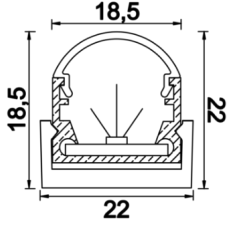

Teknik Çizim

Fotometrik Eğri

| Sipariş Kodu | Ürün Kodu                            | Güç (W) | Işık Akısı (LM) | CRI | CCT (K) | Optik        | Ölçüler (mm) |
|--------------|--------------------------------------|---------|-----------------|-----|---------|--------------|--------------|
| 13503938□    | HID 018 100 012S 8030 10 99 OP 24 00 | 12      | 960             | >80 | 4000    | 130° Difüzör | 1000x18,5    |