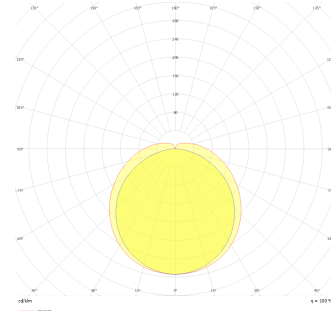

Teknik Çizim

Fotometrik Eğri

| Sipariş Kodu | Ürün Kodu                            | Güç (W) | Işık Akısı (LM) | CRI | CCT (K) | Optik        | Ölçüler (mm) |
|--------------|--------------------------------------|---------|-----------------|-----|---------|--------------|--------------|
| 13503938□    | HID 018 100 012S 8030 10 99 OP 24 00 | 12      | 960             | >80 | 4000    | 130° Difüzör | 1000x18,5    |