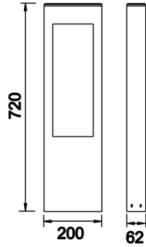

| | |
|----------------------------------|--------------------------------|
| Armatür Grubu | Park & Bahçe |
| Montaj Tipi | Beton |
| Armatür Rengi | RAL 9006 - RAL 9005 - RAL 9010 |
| Gövde | Dkp Sac |
| Optik | Reflektör |
| Işık Kaynağı | LED |
| Elektriksel Koruma Sınıfı | CLASS II |
| IP | 65 |
| IK | 09 |
| Çalışma Sıcaklığı | -20°C / +40°C |
| Işık Akısı | 420 |
| Tüketim Gücü | 6 |
| Armatür Verimliliği | 70 lm/W |
| Renkset Geri Verim (CRI) | >80 |
| Işık Renk Sıcaklığı (CCT) | 2700K/3000K/4000K/6500K |
| Renk Toleransı | < 3 SDCM |
| Driver Tipi | On/Off |
| Giriş Gerilimi / Frekans | 220-240 V AC 50/60 Hz |
| Güç Faktörü | >0.9 |
| Surge | 1kV |
| THD (AKIM) | >%20 |
| LED ömrü | >70.000 saat |
| Opsiyon | On-Off / Dali / 1-10V |

Teknik Çizim

| Sipariş Kodu | Ürün Kodu | Güç (W) | Işık Akısı (LM) | CRI | CCT (K) | Optik | Ölçüler (mm) |
|--------------|--------------------------------------|---------|-----------------|-----|---------|-------------------------|--------------|
| | UNT 020 072 006Y 8030 10 99 OP 65 00 | 6 | 420 | >80 | 4000 | SM [®] Difüzör | 720x200x62 |