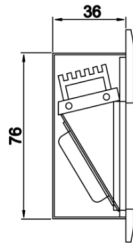

StepSquare

STP 010 003 002D 8030 10 99 CA 65 00

Zemine Gömme Cephe & Peyzaj Armatür

Armatür Grubu	Cephe & Peyzaj
Montaj Tipi	Zemine Gömme
Armatür Rengi	RAL 9005 - RAL 9006 - RAL 9010
Gövde	Alüminyum
Optik	Reflektör
Işık Kaynağı	LED
Elektriksel Koruma Sınıfı	CLASS II
IP	65
IK	09
Çalışma Sıcaklığı	-20°C / +40°C
Işık Akısı	250
Tüketim Gücü	2
Armatür Verimliliği	150 lm/W
Renkset Geri Verim (CRI)	>80
Işık Renk Sıcaklığı (CCT)	2700K/3000K/4000K/6500K
Renk Toleransı	< 3 SDCM
Driver Tipi	On/Off
Driver Markası	Tridonic
LED Markası	Samsung
Giriş Gerilimi / Frekans	220-240 V AC 50/60 Hz
Güç Faktörü	>0.9
Surge	1kV
THD (AKIM)	>%20
LED ömrü	>70.000 saat
Opsiyon	On-Off / Dali / 1-10V

Teknik Çizim

Sipariş Kodu	Ürün Kodu	Güç (W)	Işık Akısı (LM)	CRI	CCT (K)	Optik	Ölçüler (mm)
	STP 010 003 002D 8030 10 99 CA 65 00	2	250	>80	4000	SM° Reflektör	100x100x36

www.atelaydinlatma.com