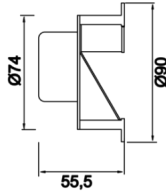

StepRound

STD 009 005 002D 8030 10 99 DY 65 00

Cephe & Peyzaj Armatür

Armatür Grubu	Cephe & Peyzaj
Armatür Rengi	RAL 9005 - RAL 9006 - RAL 9010
Gövde	Alüminyum
Optik	Reflektör
Işık Kaynağı	LED
Elektriksel Koruma Sınıfı	CLASS II
IP	65
IK	09
Çalışma Sıcaklığı	-20°C / +40°C
Işık Akısı	250
Tüketim Gücü	2
Armatür Verimliliği	120 lm/W
Renksel Geri Verim (CRI)	>80
Işık Renk Sıcaklığı (CCT)	2700K/3000K/4000K/6500K
Renk Toleransı	< 3 SDCM
Driver Tipi	On/Off
Driver Markası	Tridonic
LED Markası	Samsung
Giriş Gerilimi / Frekans	220-240 V AC 50/60 Hz
Güç Faktörü	>0.9
Surge	1kV
THD (AKIM)	>%20
LED ömrü	>70.000 saat
Opsiyon	On-Off / Dali / 1-10V

Teknik Çizim

Sipariş Kodu	Ürün Kodu	Güç (W)	Işık Akısı (LM)	CRI	CCT (K)	Optik	Ölçüler (mm)
	STD 009 005 002D 8030 10 99 DY 65 00	2	250	>80	4000	SM° Reflektör	Ø90x55,5

www.atelaydinlatma.com