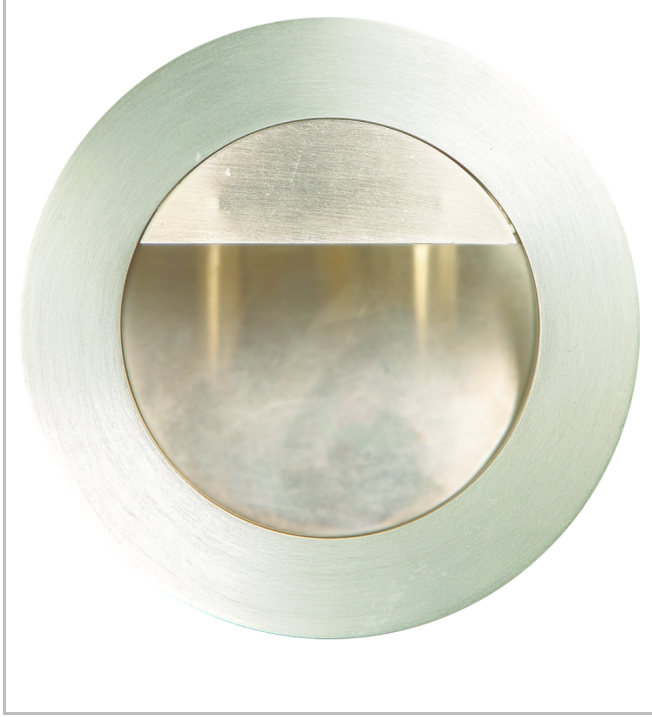

StepRound

STD 009 005 002D 8030 10 99 DY 65 00

Cephe & Peyzaj Armatür

Armatür Grubu	Cephe & Peyzaj
Armatür Rengi	RAL 9005 - RAL 9006 - RAL 9010
Gövde	Alüminyum
Optik	Reflektör
Işık Kaynağı	LED
Elektriksel Koruma Sınıfı	CLASS II
IP	65
IK	09
Çalışma Sıcaklığı	-20°C / +40°C
Işık Akısı	250
Tüketim Gücü	2
Armatür Verimliliği	120 lm/W
Renksel Geri Verim (CRI)	>80
Işık Renk Sıcaklığı (CCT)	2700K/3000K/4000K/6500K
Renk Toleransı	< 3 SDCM
Driver Tipi	On/Off
Driver Markası	Tridonic
LED Markası	Samsung
Giriş Gerilimi / Frekans	220-240 V AC 50/60 Hz
Güç Faktörü	>0.9
Surge	1kV
THD (AKIM)	>%20
LED ömrü	>70.000 saat
Opsiyon	On-Off / Dali / 1-10V

Teknik Çizim

Sipariş Kodu	Ürün Kodu	Güç (W)	Işık Akısı (LM)	CRI	CCT (K)	Optik	Ölçüler (mm)
	STD 009 005 002D 8030 10 99 DY 65 00	2	250	>80	4000	SM° Reflektör	Ø90x55,5

www.atelaydinlatma.com