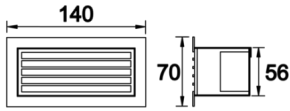

StepLine & StepL

STL 140 070 006S 8030 10 99 CA 65 00 L

Cephe & Peyzaj Armatür

Armatür Grubu	Cephe & Peyzaj
Armatür Rengi	RAL 9005 - RAL 9006 - RAL 9010
Gövde	Alüminyum
Optik	Temperli Cam
Işık Kaynağı	LED
Elektriksel Koruma Sınıfı	CLASS II
IP	65
IK	09
Çalışma Sıcaklığı	-20°C / +40°C
Işık Akısı	540
Tüketim Gücü	6
Armatür Verimliliği	920 lm/W
Renksel Geri Verim (CRI)	>80
Işık Renk Sıcaklığı (CCT)	2700K/3000K/4000K/6500K
Renk Toleransı	< 3 SDCM
Driver Tipi	On/Off
Driver Markası	Tridonic
LED Markası	Samsung
Giriş Gerilimi / Frekans	220-240 V AC 50/60 Hz
Güç Faktörü	>0.9
Surge	1kV
THD (AKIM)	>%20
LED ömrü	>70.000 saat
Opsiyon	On-Off / Dali / 1-10V

Teknik Çizim

Sipariş Kodu	Ürün Kodu	Güç (W)	Işık Akısı (LM)	CRI	CCT (K)	Optik	Ölçüler (mm)
	STL 140 070 006S 8030 10 99 CA 65 00 L	6	540	>80	4000	SM° Reflektör	70x140x56

www.atelaydinlatma.com