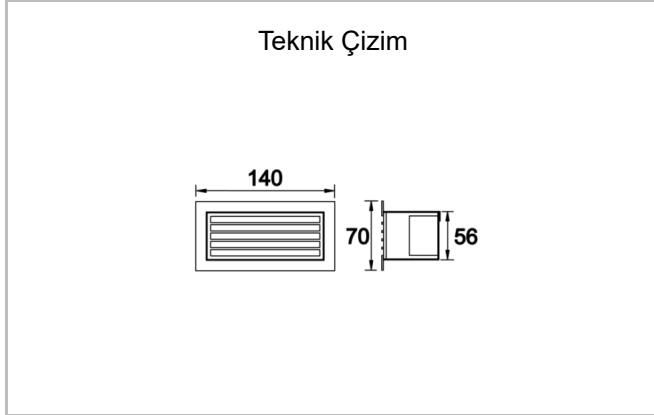

StepLine & StepL

STL 140 070 006S 8030 10 99 CA 65 00 L

Cephe & Peyzaj Armatür

Armatür Grubu	Cephe & Peyzaj
Armatür Rengi	RAL 9005 - RAL 9006 - RAL 9010
Gövde	Alüminyum
Optik	Temperli Cam
Işık Kaynağı	LED
Elektriksel Koruma Sınıfı	CLASS II
IP	65
IK	09
Çalışma Sıcaklığı	-20°C / +40°C
Işık Akısı	540
Tüketim Gücü	6
Armatür Verimliliği	920 lm/W
Renksel Geri Verim (CRI)	>80
Işık Renk Sıcaklığı (CCT)	2700K/3000K/4000K/6500K
Renk Toleransı	< 3 SDCM
Driver Tipi	On/Off
Driver Markası	Tridonic
LED Markası	Samsung
Giriş Gerilimi / Frekans	220-240 V AC 50/60 Hz
Güç Faktörü	>0.9
Surge	1kV
THD (AKIM)	>%20
LED ömrü	>70.000 saat
Opsiyon	On-Off / Dali / 1-10V

Sipariş Kodu	Ürün Kodu	Güç (W)	Işık Akısı (LM)	CRI	CCT (K)	Optik	Ölçüler (mm)
	STL 140 070 006S 8030 10 99 CA 65 00 L	6	540	>80	4000	SM° Reflektör	70x140x56

www.atelaydinlatma.com