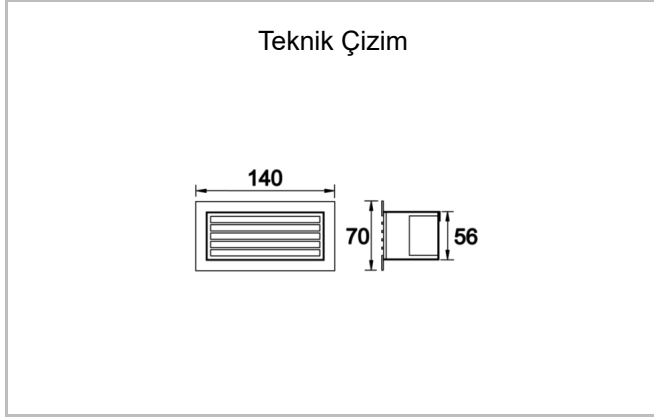

# StepLine & StepL

STL 140 070 006S 8030 10 99 CA 65 00

Cephe & Peyzaj Armatür

<b>Armatür Grubu</b>	Cephe & Peyzaj
<b>Armatür Rengi</b>	RAL 9005 - RAL 9006 - RAL 9010
<b>Gövde</b>	Alüminyum
<b>Optik</b>	Temperli Cam
<b>Işık Kaynağı</b>	LED
<b>Elektriksel Koruma Sınıfı</b>	CLASS II
<b>IP</b>	65
<b>IK</b>	09
<b>Çalışma Sıcaklığı</b>	-20°C / +40°C
<b>Işık Akısı</b>	540
<b>Tüketim Gücü</b>	6
<b>Armatür Verimliliği</b>	920 lm/W
<b>Renksel Geri Verim (CRI)</b>	>80
<b>Işık Renk Sıcaklığı (CCT)</b>	2700K/3000K/4000K/6500K
<b>Renk Toleransı</b>	< 3 SDCM
<b>Driver Tipi</b>	On/Off
<b>Driver Markası</b>	Tridonic
<b>LED Markası</b>	Samsung
<b>Giriş Gerilimi / Frekans</b>	220-240 V AC 50/60 Hz
<b>Güç Faktörü</b>	>0.9
<b>Surge</b>	1kV
<b>THD (AKIM)</b>	>%20
<b>LED ömrü</b>	>70.000 saat
<b>Opsiyon</b>	On-Off / Dali / 1-10V

Sipariş Kodu	Ürün Kodu	Güç (W)	Işık Akısı (LM)	CRI	CCT (K)	Optik	Ölçüler (mm)
	STL 140 070 006S 8030 10 99 CA 65 00	6	540	>80	4000	SM° Reflektör	70x140x56

www.atelaydinlatma.com