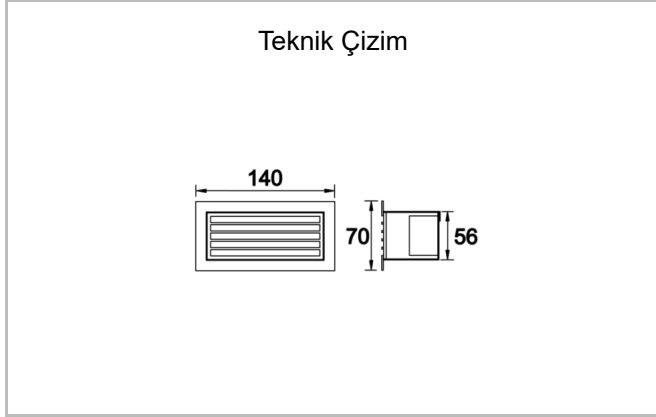

StepLine & StepL

STL 140 070 006S 8030 10 99 CA 65 00

Cephe & Peyzaj Armatür

Armatür Grubu	Cephe & Peyzaj
Armatür Rengi	RAL 9005 - RAL 9006 - RAL 9010
Gövde	Alüminyum
Optik	Temperli Cam
Işık Kaynağı	LED
Elektriksel Koruma Sınıfı	CLASS II
IP	65
IK	09
Çalışma Sıcaklığı	-20°C / +40°C
Işık Akısı	540
Tüketim Gücü	6
Armatür Verimliliği	920 lm/W
Renksel Geri Verim (CRI)	>80
Işık Renk Sıcaklığı (CCT)	2700K/3000K/4000K/6500K
Renk Toleransı	< 3 SDCM
Driver Tipi	On/Off
Driver Markası	Tridonic
LED Markası	Samsung
Giriş Gerilimi / Frekans	220-240 V AC 50/60 Hz
Güç Faktörü	>0.9
Surge	1kV
THD (AKIM)	>%20
LED ömrü	>70.000 saat
Opsiyon	On-Off / Dali / 1-10V

Sipariş Kodu	Ürün Kodu	Güç (W)	Işık Akısı (LM)	CRI	CCT (K)	Optik	Ölçüler (mm)
	STL 140 070 006S 8030 10 99 CA 65 00	6	540	>80	4000	SM° Reflektör	70x140x56

www.atelaydinlatma.com