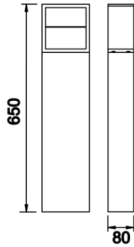

# Darky

DRK 015 065 008Y 8040 10 99 OP 65 00

Beton Park & Bahçe Armatür

<b>Armatür Grubu</b>	Park & Bahçe
<b>Montaj Tipi</b>	Beton
<b>Armatür Rengi</b>	RAL 9006 - RAL 9005 - RAL 9010
<b>Gövde</b>	Alüminyum
<b>Optik</b>	Reflektör
<b>Işık Kaynağı</b>	LED
<b>Elektriksel Koruma Sınıfı</b>	CLASS II
<b>IP</b>	65
<b>IK</b>	09
<b>Çalışma Sıcaklığı</b>	-20°C / +40°C
<b>Işık Akısı</b>	560
<b>Tüketim Gücü</b>	8
<b>Armatür Verimliliği</b>	70 lm/W
<b>Renkset Geri Verim (CRI)</b>	>80
<b>Işık Renk Sıcaklığı (CCT)</b>	2700K/3000K/4000K/6500K
<b>Renk Toleransı</b>	< 3 SDCM
<b>Driver Tipi</b>	On/Off
<b>Giriş Gerilimi / Frekans</b>	220-240 V AC 50/60 Hz
<b>Güç Faktörü</b>	>0.9
<b>Surge</b>	1kV
<b>THD (AKIM)</b>	>%20
<b>LED ömrü</b>	>70.000 saat
<b>Opsiyon</b>	On-Off / Dali / 1-10V

Teknik Çizim

Sipariş Kodu	Ürün Kodu	Güç (W)	Işık Akısı (LM)	CRI	CCT (K)	Optik	Ölçüler (mm)
	DRK 015 065 008Y 8040 10 99 OP 65 00	8	560	>80	4000	SM <sup>®</sup> Difüzör	650x120x80

[www.atelaydinlatma.com](http://www.atelaydinlatma.com)