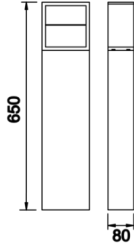

# Darky

DRK 015 065 008Y 8040 10 99 OP 65 00

Beton Park & Bahçe Armatür

<b>Armatür Grubu</b>	Park & Bahçe
<b>Montaj Tipi</b>	Beton
<b>Armatür Rengi</b>	RAL 9006 - RAL 9005 - RAL 9010
<b>Gövde</b>	Alüminyum
<b>Optik</b>	Reflektör
<b>Işık Kaynağı</b>	LED
<b>Elektriksel Koruma Sınıfı</b>	CLASS II
<b>IP</b>	65
<b>IK</b>	09
<b>Çalışma Sıcaklığı</b>	-20°C / +40°C
<b>Işık Akısı</b>	560
<b>Tüketim Gücü</b>	8
<b>Armatür Verimliliği</b>	70 lm/W
<b>Renkset Geri Verim (CRI)</b>	>80
<b>Işık Renk Sıcaklığı (CCT)</b>	2700K/3000K/4000K/6500K
<b>Renk Toleransı</b>	< 3 SDCM
<b>Driver Tipi</b>	On/Off
<b>Giriş Gerilimi / Frekans</b>	220-240 V AC 50/60 Hz
<b>Güç Faktörü</b>	>0.9
<b>Surge</b>	1kV
<b>THD (AKIM)</b>	>%20
<b>LED ömrü</b>	>70.000 saat
<b>Opsiyon</b>	On-Off / Dali / 1-10V

Teknik Çizim

Sipariş Kodu	Ürün Kodu	Güç (W)	Işık Akısı (LM)	CRI	CCT (K)	Optik	Ölçüler (mm)
	DRK 015 065 008Y 8040 10 99 OP 65 00	8	560	>80	4000	SM <sup>®</sup> Difüzör	650x120x80

[www.atelaydinlatma.com](http://www.atelaydinlatma.com)