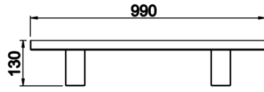

Wally

WLY 005 120 042Y 8030 10 40 LN 67 00

Zemin Cephe & Peyzaj Armatür

Armatür Grubu	Cephe & Peyzaj
Montaj Tipi	Zemin
Armatür Rengi	RAL 9005 - RAL 9006 - RAL 9010
Gövde	Alüminyum Ekstrizyon
Optik	15° 30° 40° Lens & Temperli Cam
Işık Kaynağı	LED
Elektriksel Koruma Sınıfı	CLASS II
IP	67
IK	09
Çalışma Sıcaklığı	-20°C / +40°C
Işık Akısı	4326
Tüketim Gücü	42
Armatür Verimliliği	103 lm/W
Renkset Geri Verim (CRI)	>80
Işık Renk Sıcaklığı (CCT)	2700K/3000K/4000K/6500K
Renk Toleransı	< 3 SDCM
Driver Tipi	On/Off
Driver Markası	Tridonic
LED Markası	Samsung
Giriş Gerilimi / Frekans	220-240 V AC 50/60 Hz
Güç Faktörü	>0.9
Surge	1kV
THD (AKIM)	>%20
LED ömrü	>70.000 saat
Opsiyon	On-Off / Dali / 1-10V

Teknik Çizim

Sipariş Kodu	Ürün Kodu	Güç (W)	Işık Akısı (LM)	CRI	CCT (K)	Optik	Ölçüler (mm)
	WLY 005 120 042Y 8030 10 40 LN 67 00	42	4326	>80	4000	40° Lens	L:1200

www.atelaydinlatma.com