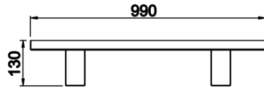

Teknik Çizim

| Sipariş Kodu | Ürün Kodu                            | Güç (W) | Işık Akısı (LM) | CRI | CCT (K) | Optik    | Ölçüler (mm) |
|--------------|--------------------------------------|---------|-----------------|-----|---------|----------|--------------|
|              | WLY 005 120 042Y 8030 10 40 LN 67 00 | 42      | 4326            | >80 | 4000    | 40° Lens | L:1200       |