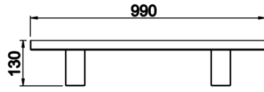

Wally

WLY 005 120 042Y 8030 10 30 LN 67 00

Zemin Cephe & Peyzaj Armatür

Armatür Grubu	Cephe & Peyzaj
Montaj Tipi	Zemin
Armatür Rengi	RAL 9005 - RAL 9006 - RAL 9010
Gövde	Alüminyum Ekstrizyon
Optik	15° 30° 40° Lens & Temperli Cam
Işık Kaynağı	LED
Elektriksel Koruma Sınıfı	CLASS II
IP	67
IK	09
Çalışma Sıcaklığı	-20°C / +40°C
Işık Akısı	4326
Tüketim Gücü	42
Armatür Verimliliği	103 lm/W
Renkset Geri Verim (CRI)	>80
Işık Renk Sıcaklığı (CCT)	2700K/3000K/4000K/6500K
Renk Toleransı	< 3 SDCM
Driver Tipi	On/Off
Driver Markası	Tridonic
LED Markası	Samsung
Giriş Gerilimi / Frekans	220-240 V AC 50/60 Hz
Güç Faktörü	>0.9
Surge	1kV
THD (AKIM)	>%20
LED ömrü	>70.000 saat
Opsiyon	On-Off / Dali / 1-10V

Teknik Çizim

Sipariş Kodu	Ürün Kodu	Güç (W)	Işık Akısı (LM)	CRI	CCT (K)	Optik	Ölçüler (mm)
	WLY 005 120 042Y 8030 10 30 LN 67 00	42	4326	>80	4000	30° Lens	L:1200

www.atelaydinlatma.com