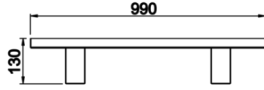

# Wally

WLY 005 120 042Y 8030 10 30 LN 67 00

Zemin Cephe & Peyzaj Armatür

<b>Armatür Grubu</b>	Cephe & Peyzaj
<b>Montaj Tipi</b>	Zemin
<b>Armatür Rengi</b>	RAL 9005 - RAL 9006 - RAL 9010
<b>Gövde</b>	Alüminyum Ekstrizyon
<b>Optik</b>	15° 30° 40° Lens & Temperli Cam
<b>Işık Kaynağı</b>	LED
<b>Elektriksel Koruma Sınıfı</b>	CLASS II
<b>IP</b>	67
<b>IK</b>	09
<b>Çalışma Sıcaklığı</b>	-20°C / +40°C
<b>Işık Akısı</b>	4326
<b>Tüketim Gücü</b>	42
<b>Armatür Verimliliği</b>	103 lm/W
<b>Renkset Geri Verim (CRI)</b>	>80
<b>Işık Renk Sıcaklığı (CCT)</b>	2700K/3000K/4000K/6500K
<b>Renk Toleransı</b>	< 3 SDCM
<b>Driver Tipi</b>	On/Off
<b>Driver Markası</b>	Tridonic
<b>LED Markası</b>	Samsung
<b>Giriş Gerilimi / Frekans</b>	220-240 V AC 50/60 Hz
<b>Güç Faktörü</b>	>0.9
<b>Surge</b>	1kV
<b>THD (AKIM)</b>	>%20
<b>LED ömrü</b>	>70.000 saat
<b>Opsiyon</b>	On-Off / Dali / 1-10V

Teknik Çizim

Sipariş Kodu	Ürün Kodu	Güç (W)	Işık Akısı (LM)	CRI	CCT (K)	Optik	Ölçüler (mm)
	WLY 005 120 042Y 8030 10 30 LN 67 00	42	4326	>80	4000	30° Lens	L:1200

[www.atelaydinlatma.com](http://www.atelaydinlatma.com)