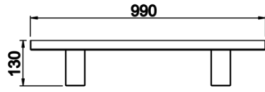

Wally

WLY 005 120 042Y 8030 10 15 LN 67 00

Zemin Cephe & Peyzaj Armatür

Armatür Grubu	Cephe & Peyzaj
Montaj Tipi	Zemin
Armatür Rengi	RAL 9005 - RAL 9006 - RAL 9010
Gövde	Alüminyum Ekstrizyon
Optik	15° 30° 40° Lens & Temperli Cam
Işık Kaynağı	LED
Elektriksel Koruma Sınıfı	CLASS II
IP	67
IK	09
Çalışma Sıcaklığı	-20°C / +40°C
Işık Akısı	4326
Tüketim Gücü	42
Armatür Verimliliği	103 lm/W
Renkset Geri Verim (CRI)	>80
Işık Renk Sıcaklığı (CCT)	2700K/3000K/4000K/6500K
Renk Toleransı	< 3 SDCM
Driver Tipi	On/Off
Driver Markası	Tridonic
LED Markası	Samsung
Giriş Gerilimi / Frekans	220-240 V AC 50/60 Hz
Güç Faktörü	>0.9
Surge	1kV
THD (AKIM)	>%20
LED ömrü	>70.000 saat
Opsiyon	On-Off / Dali / 1-10V

Teknik Çizim

Sipariş Kodu	Ürün Kodu	Güç (W)	Işık Akısı (LM)	CRI	CCT (K)	Optik	Ölçüler (mm)
	WLY 005 120 042Y 8030 10 15 LN 67 00	42	4326	>80	4000	15° Lens	L:1200

www.atelaydinlatma.com