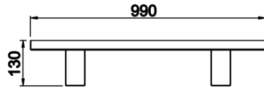

Wally

WLY 005 120 042Y 8030 10 15 LN 67 00

Zemin Cephe & Peyzaj Armatür

Armatür Grubu	Cephe & Peyzaj
Montaj Tipi	Zemin
Armatür Rengi	RAL 9005 - RAL 9006 - RAL 9010
Gövde	Alüminyum Ekstrizyon
Optik	15° 30° 40° Lens & Temperli Cam
Işık Kaynağı	LED
Elektriksel Koruma Sınıfı	CLASS II
IP	67
IK	09
Çalışma Sıcaklığı	-20°C / +40°C
Işık Akısı	4326
Tüketim Gücü	42
Armatür Verimliliği	103 lm/W
Renkset Geri Verim (CRI)	>80
Işık Renk Sıcaklığı (CCT)	2700K/3000K/4000K/6500K
Renk Toleransı	< 3 SDCM
Driver Tipi	On/Off
Driver Markası	Tridonic
LED Markası	Samsung
Giriş Gerilimi / Frekans	220-240 V AC 50/60 Hz
Güç Faktörü	>0.9
Surge	1kV
THD (AKIM)	>%20
LED ömrü	>70.000 saat
Opsiyon	On-Off / Dali / 1-10V

Teknik Çizim

Sipariş Kodu	Ürün Kodu	Güç (W)	Işık Akısı (LM)	CRI	CCT (K)	Optik	Ölçüler (mm)
	WLY 005 120 042Y 8030 10 15 LN 67 00	42	4326	>80	4000	15° Lens	L:1200

www.atelaydinlatma.com