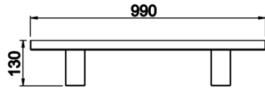

# Wally

WLY 005 090 036S 8030 10 30 LN 67 00

Zemin Cephe & Peyzaj Armatür

<b>Armatür Grubu</b>	Cephe & Peyzaj
<b>Montaj Tipi</b>	Zemin
<b>Armatür Rengi</b>	RAL 9005 - RAL 9006 - RAL 9010
<b>Gövde</b>	Alüminyum Ekstrizyon
<b>Optik</b>	15° 30° 40° Lens & Temperli Cam
<b>Işık Kaynağı</b>	LED
<b>Elektriksel Koruma Sınıfı</b>	CLASS II
<b>IP</b>	67
<b>IK</b>	09
<b>Çalışma Sıcaklığı</b>	-20°C / +40°C
<b>Işık Akısı</b>	3708
<b>Tüketim Gücü</b>	36
<b>Armatür Verimliliği</b>	103 lm/W
<b>Renkset Geri Verim (CRI)</b>	>80
<b>Işık Renk Sıcaklığı (CCT)</b>	2700K/3000K/4000K/6500K
<b>Renk Toleransı</b>	< 3 SDCM
<b>Driver Tipi</b>	On/Off
<b>Driver Markası</b>	Tridonic
<b>LED Markası</b>	Samsung
<b>Giriş Gerilimi / Frekans</b>	220-240 V AC 50/60 Hz
<b>Güç Faktörü</b>	>0.9
<b>Surge</b>	1kV
<b>THD (AKIM)</b>	>%20
<b>LED ömrü</b>	>70.000 saat
<b>Opsiyon</b>	On-Off / Dali / 1-10V

Teknik Çizim

Sipariş Kodu	Ürün Kodu	Güç (W)	Işık Akısı (LM)	CRI	CCT (K)	Optik	Ölçüler (mm)
	WLY 005 090 036S 8030 10 30 LN 67 00	36	3708	>80	4000	30° Lens	L:900

[www.atelaydinlatma.com](http://www.atelaydinlatma.com)