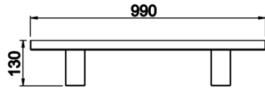

# Wally

WLY 005 090 036S 8030 10 15 LN 67 00

Zemin Cephe & Peyzaj Armatür

<b>Armatür Grubu</b>	Cephe & Peyzaj
<b>Montaj Tipi</b>	Zemin
<b>Armatür Rengi</b>	RAL 9005 - RAL 9006 - RAL 9010
<b>Gövde</b>	Alüminyum Ekstrizyon
<b>Optik</b>	15° 30° 40° Lens & Temperli Cam
<b>Işık Kaynağı</b>	LED
<b>Elektriksel Koruma Sınıfı</b>	CLASS II
<b>IP</b>	67
<b>IK</b>	09
<b>Çalışma Sıcaklığı</b>	-20°C / +40°C
<b>Işık Akısı</b>	3708
<b>Tüketim Gücü</b>	36
<b>Armatür Verimliliği</b>	103 lm/W
<b>Renkset Geri Verim (CRI)</b>	>80
<b>Işık Renk Sıcaklığı (CCT)</b>	2700K/3000K/4000K/6500K
<b>Renk Toleransı</b>	< 3 SDCM
<b>Driver Tipi</b>	On/Off
<b>Driver Markası</b>	Tridonic
<b>LED Markası</b>	Samsung
<b>Giriş Gerilimi / Frekans</b>	220-240 V AC 50/60 Hz
<b>Güç Faktörü</b>	>0.9
<b>Surge</b>	1kV
<b>THD (AKIM)</b>	>%20
<b>LED ömrü</b>	>70.000 saat
<b>Opsiyon</b>	On-Off / Dali / 1-10V

Teknik Çizim

Sipariş Kodu	Ürün Kodu	Güç (W)	Işık Akısı (LM)	CRI	CCT (K)	Optik	Ölçüler (mm)
	WLY 005 090 036S 8030 10 15 LN 67 00	36	3708	>80	4000	15° Lens	L:900

[www.atelaydinlatma.com](http://www.atelaydinlatma.com)