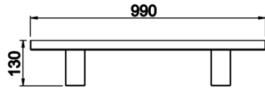

Wally

WLY 005 090 036S 8030 10 15 LN 67 00

Zemin Cephe & Peyzaj Armatür

Armatür Grubu	Cephe & Peyzaj
Montaj Tipi	Zemin
Armatür Rengi	RAL 9005 - RAL 9006 - RAL 9010
Gövde	Alüminyum Ekstrizyon
Optik	15° 30° 40° Lens & Temperli Cam
Işık Kaynağı	LED
Elektriksel Koruma Sınıfı	CLASS II
IP	67
IK	09
Çalışma Sıcaklığı	-20°C / +40°C
Işık Akısı	3708
Tüketim Gücü	36
Armatür Verimliliği	103 lm/W
Renkset Geri Verim (CRI)	>80
Işık Renk Sıcaklığı (CCT)	2700K/3000K/4000K/6500K
Renk Toleransı	< 3 SDCM
Driver Tipi	On/Off
Driver Markası	Tridonic
LED Markası	Samsung
Giriş Gerilimi / Frekans	220-240 V AC 50/60 Hz
Güç Faktörü	>0.9
Surge	1kV
THD (AKIM)	>%20
LED ömrü	>70.000 saat
Opsiyon	On-Off / Dali / 1-10V

Teknik Çizim

Sipariş Kodu	Ürün Kodu	Güç (W)	Işık Akısı (LM)	CRI	CCT (K)	Optik	Ölçüler (mm)
	WLY 005 090 036S 8030 10 15 LN 67 00	36	3708	>80	4000	15° Lens	L:900

www.atelaydinlatma.com