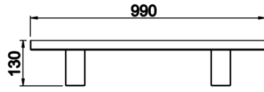

Wally

WLY 005 060 025Y 8030 10 40 LN 67 00

Zemin Cephe & Peyzaj Armatür

Armatür Grubu	Cephe & Peyzaj
Montaj Tipi	Zemin
Armatür Rengi	RAL 9005 - RAL 9006 - RAL 9010
Gövde	Alüminyum Ekstrizyon
Optik	15° 30° 40° Lens & Temperli Cam
Işık Kaynağı	LED
Elektriksel Koruma Sınıfı	CLASS II
IP	67
IK	09
Çalışma Sıcaklığı	-20°C / +40°C
Işık Akısı	2575
Tüketim Gücü	25
Armatür Verimliliği	103 lm/W
Renkset Geri Verim (CRI)	>80
Işık Renk Sıcaklığı (CCT)	2700K/3000K/4000K/6500K
Renk Toleransı	< 3 SDCM
Driver Tipi	On/Off
Driver Markası	Tridonic
LED Markası	Samsung
Giriş Gerilimi / Frekans	220-240 V AC 50/60 Hz
Güç Faktörü	>0.9
Surge	1kV
THD (AKIM)	>%20
LED ömrü	>70.000 saat
Opsiyon	On-Off / Dali / 1-10V

Teknik Çizim

Sipariş Kodu	Ürün Kodu	Güç (W)	Işık Akısı (LM)	CRI	CCT (K)	Optik	Ölçüler (mm)
	WLY 005 060 025Y 8030 10 40 LN 67 00	25	2575	>80	4000	40° Lens	L:600

www.atelaydinlatma.com