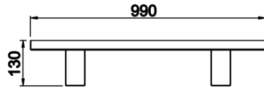

Wally

WLY 005 060 025Y 8030 10 40 LN 67 00

Zemin Cephe & Peyzaj Armatür

Armatür Grubu	Cephe & Peyzaj
Montaj Tipi	Zemin
Armatür Rengi	RAL 9005 - RAL 9006 - RAL 9010
Gövde	Alüminyum Ekstrizyon
Optik	15° 30° 40° Lens & Temperli Cam
Işık Kaynağı	LED
Elektriksel Koruma Sınıfı	CLASS II
IP	67
IK	09
Çalışma Sıcaklığı	-20°C / +40°C
Işık Akısı	2575
Tüketim Gücü	25
Armatür Verimliliği	103 lm/W
Renkset Geri Verim (CRI)	>80
Işık Renk Sıcaklığı (CCT)	2700K/3000K/4000K/6500K
Renk Toleransı	< 3 SDCM
Driver Tipi	On/Off
Driver Markası	Tridonic
LED Markası	Samsung
Giriş Gerilimi / Frekans	220-240 V AC 50/60 Hz
Güç Faktörü	>0.9
Surge	1kV
THD (AKIM)	>%20
LED ömrü	>70.000 saat
Opsiyon	On-Off / Dali / 1-10V

Teknik Çizim

Sipariş Kodu	Ürün Kodu	Güç (W)	Işık Akısı (LM)	CRI	CCT (K)	Optik	Ölçüler (mm)
	WLY 005 060 025Y 8030 10 40 LN 67 00	25	2575	>80	4000	40° Lens	L:600

www.atelaydinlatma.com