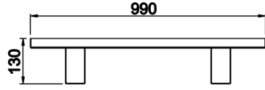

# Wally

WLY 005 060 025Y 8030 10 30 LN 67 00

Zemin Cephe & Peyzaj Armatür

<b>Armatür Grubu</b>	Cephe & Peyzaj
<b>Montaj Tipi</b>	Zemin
<b>Armatür Rengi</b>	RAL 9005 - RAL 9006 - RAL 9010
<b>Gövde</b>	Alüminyum Ekstrizyon
<b>Optik</b>	15° 30° 40° Lens & Temperli Cam
<b>Işık Kaynağı</b>	LED
<b>Elektriksel Koruma Sınıfı</b>	CLASS II
<b>IP</b>	67
<b>IK</b>	09
<b>Çalışma Sıcaklığı</b>	-20°C / +40°C
<b>Işık Akısı</b>	2575
<b>Tüketim Gücü</b>	25
<b>Armatür Verimliliği</b>	103 lm/W
<b>Renkset Geri Verim (CRI)</b>	>80
<b>Işık Renk Sıcaklığı (CCT)</b>	2700K/3000K/4000K/6500K
<b>Renk Toleransı</b>	< 3 SDCM
<b>Driver Tipi</b>	On/Off
<b>Driver Markası</b>	Tridonic
<b>LED Markası</b>	Samsung
<b>Giriş Gerilimi / Frekans</b>	220-240 V AC 50/60 Hz
<b>Güç Faktörü</b>	>0.9
<b>Surge</b>	1kV
<b>THD (AKIM)</b>	>%20
<b>LED ömrü</b>	>70.000 saat
<b>Opsiyon</b>	On-Off / Dali / 1-10V

Teknik Çizim

Sipariş Kodu	Ürün Kodu	Güç (W)	Işık Akısı (LM)	CRI	CCT (K)	Optik	Ölçüler (mm)
	WLY 005 060 025Y 8030 10 30 LN 67 00	25	2575	>80	4000	30° Lens	L:600

[www.atelaydinlatma.com](http://www.atelaydinlatma.com)