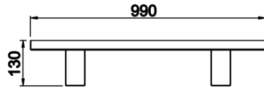

# Wally

WLY 005 060 025Y 8030 10 15 LN 67 00

Zemin Cephe & Peyzaj Armatür

<b>Armatür Grubu</b>	Cephe & Peyzaj
<b>Montaj Tipi</b>	Zemin
<b>Armatür Rengi</b>	RAL 9005 - RAL 9006 - RAL 9010
<b>Gövde</b>	Alüminyum Ekstrizyon
<b>Optik</b>	15° 30° 40° Lens & Temperli Cam
<b>Işık Kaynağı</b>	LED
<b>Elektriksel Koruma Sınıfı</b>	CLASS II
<b>IP</b>	67
<b>IK</b>	09
<b>Çalışma Sıcaklığı</b>	-20°C / +40°C
<b>Işık Akısı</b>	2575
<b>Tüketim Gücü</b>	25
<b>Armatür Verimliliği</b>	103 lm/W
<b>Renkset Geri Verim (CRI)</b>	>80
<b>Işık Renk Sıcaklığı (CCT)</b>	2700K/3000K/4000K/6500K
<b>Renk Toleransı</b>	< 3 SDCM
<b>Driver Tipi</b>	On/Off
<b>Driver Markası</b>	Tridonic
<b>LED Markası</b>	Samsung
<b>Giriş Gerilimi / Frekans</b>	220-240 V AC 50/60 Hz
<b>Güç Faktörü</b>	>0.9
<b>Surge</b>	1kV
<b>THD (AKIM)</b>	>%20
<b>LED ömrü</b>	>70.000 saat
<b>Opsiyon</b>	On-Off / Dali / 1-10V

Teknik Çizim

Sipariş Kodu	Ürün Kodu	Güç (W)	Işık Akısı (LM)	CRI	CCT (K)	Optik	Ölçüler (mm)
	WLY 005 060 025Y 8030 10 15 LN 67 00	25	2575	>80	4000	15° Lens	L:600

[www.atelaydinlatma.com](http://www.atelaydinlatma.com)