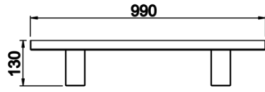

Wally

WLY 005 060 025Y 8030 10 15 LN 67 00

Zemin Cephe & Peyzaj Armatür

Armatür Grubu	Cephe & Peyzaj
Montaj Tipi	Zemin
Armatür Rengi	RAL 9005 - RAL 9006 - RAL 9010
Gövde	Alüminyum Ekstrizyon
Optik	15° 30° 40° Lens & Temperli Cam
Işık Kaynağı	LED
Elektriksel Koruma Sınıfı	CLASS II
IP	67
IK	09
Çalışma Sıcaklığı	-20°C / +40°C
Işık Akısı	2575
Tüketim Gücü	25
Armatür Verimliliği	103 lm/W
Renkset Geri Verim (CRI)	>80
Işık Renk Sıcaklığı (CCT)	2700K/3000K/4000K/6500K
Renk Toleransı	< 3 SDCM
Driver Tipi	On/Off
Driver Markası	Tridonic
LED Markası	Samsung
Giriş Gerilimi / Frekans	220-240 V AC 50/60 Hz
Güç Faktörü	>0.9
Surge	1kV
THD (AKIM)	>%20
LED ömrü	>70.000 saat
Opsiyon	On-Off / Dali / 1-10V

Teknik Çizim

Sipariş Kodu	Ürün Kodu	Güç (W)	Işık Akısı (LM)	CRI	CCT (K)	Optik	Ölçüler (mm)
	WLY 005 060 025Y 8030 10 15 LN 67 00	25	2575	>80	4000	15° Lens	L:600

www.atelaydinlatma.com