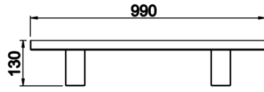

Wally

WLY 005 030 013Y 8030 10 40 LN 67 00

Zemin Cephe & Peyzaj Armatür

Armatür Grubu	Cephe & Peyzaj
Montaj Tipi	Zemin
Armatür Rengi	RAL 9005 - RAL 9006 - RAL 9010
Gövde	Alüminyum Ekstrizyon
Optik	15° 30° 40° Lens & Temperli Cam
Işık Kaynağı	LED
Elektriksel Koruma Sınıfı	CLASS II
IP	67
IK	09
Çalışma Sıcaklığı	-20°C / +40°C
Işık Akısı	1339
Tüketim Gücü	13
Armatür Verimliliği	103 lm/W
Renkset Geri Verim (CRI)	>80
Işık Renk Sıcaklığı (CCT)	2700K/3000K/4000K/6500K
Renk Toleransı	< 3 SDCM
Driver Tipi	On/Off
Driver Markası	Tridonic
LED Markası	Samsung
Giriş Gerilimi / Frekans	220-240 V AC 50/60 Hz
Güç Faktörü	>0.9
Surge	1kV
THD (AKIM)	>%20
LED ömrü	>70.000 saat
Opsiyon	On-Off / Dali / 1-10V

Teknik Çizim

Sipariş Kodu	Ürün Kodu	Güç (W)	Işık Akısı (LM)	CRI	CCT (K)	Optik	Ölçüler (mm)
	WLY 005 030 013Y 8030 10 40 LN 67 00	13	1339	>80	4000	40° Lens	L:300

www.atelaydinlatma.com