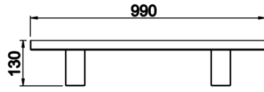

Wally

WLY 005 030 013Y 8030 10 30 LN 67 00

Zemin Cephe & Peyzaj Armatür

Armatür Grubu	Cephe & Peyzaj
Montaj Tipi	Zemin
Armatür Rengi	RAL 9005 - RAL 9006 - RAL 9010
Gövde	Alüminyum Ekstrizyon
Optik	15° 30° 40° Lens & Temperli Cam
Işık Kaynağı	LED
Elektriksel Koruma Sınıfı	CLASS II
IP	67
IK	09
Çalışma Sıcaklığı	-20°C / +40°C
Işık Akısı	1339
Tüketim Gücü	13
Armatür Verimliliği	103 lm/W
Renkset Geri Verim (CRI)	>80
Işık Renk Sıcaklığı (CCT)	2700K/3000K/4000K/6500K
Renk Toleransı	< 3 SDCM
Driver Tipi	On/Off
Driver Markası	Tridonic
LED Markası	Samsung
Giriş Gerilimi / Frekans	220-240 V AC 50/60 Hz
Güç Faktörü	>0.9
Surge	1kV
THD (AKIM)	>%20
LED ömrü	>70.000 saat
Opsiyon	On-Off / Dali / 1-10V

Teknik Çizim

Sipariş Kodu	Ürün Kodu	Güç (W)	Işık Akısı (LM)	CRI	CCT (K)	Optik	Ölçüler (mm)
	WLY 005 030 013Y 8030 10 30 LN 67 00	13	1339	>80	4000	30° Lens	L:300

www.atelaydinlatma.com