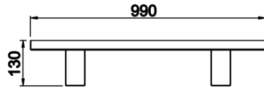

# Wally

WLY 005 030 013Y 8030 10 30 LN 67 00

Zemin Cephe & Peyzaj Armatür

<b>Armatür Grubu</b>	Cephe & Peyzaj
<b>Montaj Tipi</b>	Zemin
<b>Armatür Rengi</b>	RAL 9005 - RAL 9006 - RAL 9010
<b>Gövde</b>	Alüminyum Ekstrizyon
<b>Optik</b>	15° 30° 40° Lens & Temperli Cam
<b>Işık Kaynağı</b>	LED
<b>Elektriksel Koruma Sınıfı</b>	CLASS II
<b>IP</b>	67
<b>IK</b>	09
<b>Çalışma Sıcaklığı</b>	-20°C / +40°C
<b>Işık Akısı</b>	1339
<b>Tüketim Gücü</b>	13
<b>Armatür Verimliliği</b>	103 lm/W
<b>Renkset Geri Verim (CRI)</b>	>80
<b>Işık Renk Sıcaklığı (CCT)</b>	2700K/3000K/4000K/6500K
<b>Renk Toleransı</b>	< 3 SDCM
<b>Driver Tipi</b>	On/Off
<b>Driver Markası</b>	Tridonic
<b>LED Markası</b>	Samsung
<b>Giriş Gerilimi / Frekans</b>	220-240 V AC 50/60 Hz
<b>Güç Faktörü</b>	>0.9
<b>Surge</b>	1kV
<b>THD (AKIM)</b>	>%20
<b>LED ömrü</b>	>70.000 saat
<b>Opsiyon</b>	On-Off / Dali / 1-10V

Teknik Çizim

Sipariş Kodu	Ürün Kodu	Güç (W)	Işık Akısı (LM)	CRI	CCT (K)	Optik	Ölçüler (mm)
	WLY 005 030 013Y 8030 10 30 LN 67 00	13	1339	>80	4000	30° Lens	L:300

[www.atelaydinlatma.com](http://www.atelaydinlatma.com)