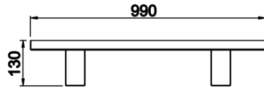

Wally

WLY 005 030 013Y 8030 10 15 LN 67 00

Zemin Cephe & Peyzaj Armatür

Armatür Grubu	Cephe & Peyzaj
Montaj Tipi	Zemin
Armatür Rengi	RAL 9005 - RAL 9006 - RAL 9010
Gövde	Alüminyum Ekstrizyon
Optik	15° 30° 40° Lens & Temperli Cam
Işık Kaynağı	LED
Elektriksel Koruma Sınıfı	CLASS II
IP	67
IK	09
Çalışma Sıcaklığı	-20°C / +40°C
Işık Akısı	1339
Tüketim Gücü	13
Armatür Verimliliği	103 lm/W
Renkset Geri Verim (CRI)	>80
Işık Renk Sıcaklığı (CCT)	2700K/3000K/4000K/6500K
Renk Toleransı	< 3 SDCM
Driver Tipi	On/Off
Driver Markası	Tridonic
LED Markası	Samsung
Giriş Gerilimi / Frekans	220-240 V AC 50/60 Hz
Güç Faktörü	>0.9
Surge	1kV
THD (AKIM)	>%20
LED ömrü	>70.000 saat
Opsiyon	On-Off / Dali / 1-10V

Teknik Çizim

Sipariş Kodu	Ürün Kodu	Güç (W)	Işık Akısı (LM)	CRI	CCT (K)	Optik	Ölçüler (mm)
	WLY 005 030 013Y 8030 10 15 LN 67 00	13	1339	>80	4000	15° Lens	L:300

www.atelaydinlatma.com