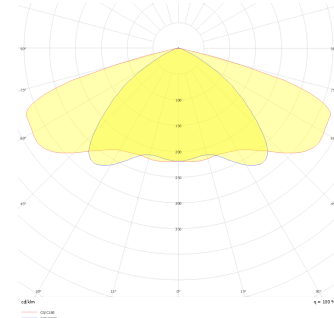

Trio

TRİ 2000 2000 060M 8040 10 30 AS 66 00

Beton Park & Bahçe Armatür

Armatür Grubu	Park & Bahçe
Montaj Tipi	Beton
Armatür Rengi	RAL 9006 - RAL 9005 - RAL 9010
Gövde	Alüminyum Ekstrüzyon
Optik	Reflektör
Işık Kaynağı	LED
Elektriksel Koruma Sınıfı	CLASS II
IP	66
IK	08
Çalışma Sıcaklığı	-20°C / +40°C
Işık Akısı	7800
Tüketim Gücü	60
Armatür Verimliliği	140 lm/W
Renkset Geri Verim (CRI)	>80
Işık Renk Sıcaklığı (CCT)	2700K/3000K/4000K/6500K
Renk Toleransı	< 3 SDCM
Driver Tipi	On/Off
Driver Markası	Tridonic
LED Markası	Samsung
Giriş Gerilimi / Frekans	220-240 V AC 50/60 Hz
Güç Faktörü	>0.9
Surge	1kV
THD (AKIM)	>%20
LED ömrü	>70.000 saat
Opsiyon	On-Off / Dali / 1-10V

Teknik Çizim

Fotometrik Eğri

Sipariş Kodu	Ürün Kodu	Güç (W)	Işık Akısı (LM)	CRI	CCT (K)	Optik	Ölçüler (mm)
	TRİ 2000 2000 060M 8040 10 30 AS 66 00	60	7800	>80	4000	AS° Reflektör	2000

www.atelaydinlatma.com