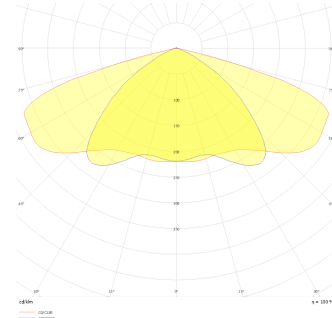

Teknik Çizim

Fotometrik Eğri

Sipariş Kodu	Ürün Kodu	Güç (W)	Işık Akısı (LM)	CRI	CCT (K)	Optik	Ölçüler (mm)
	TRİ 2000 2000 030M 8040 10 30 AS 66 00	30	4200	>80	4000	AS° Reflektör	2000

www.atelaydinlatma.com