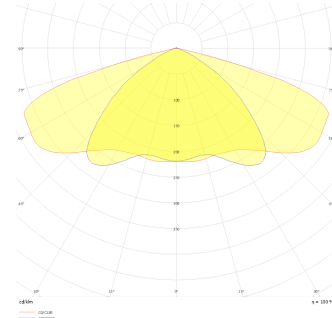

Teknik Çizim

Fotometrik Eğri

Sipariş Kodu	Ürün Kodu	Güç (W)	Işık Akısı (LM)	CRI	CCT (K)	Optik	Ölçüler (mm)
	TRİ 2000 2000 030M 8040 10 30 AS 66 00	30	4200	>80	4000	AS° Reflektör	2000

[www.atelaydinlatma.com](http://www.atelaydinlatma.com)