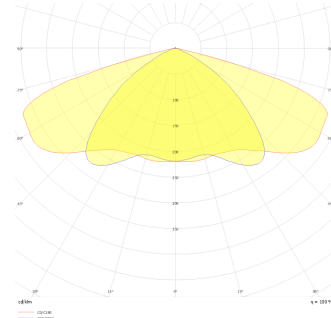

Trio

TRİ 2000 2000 030M 8040 10 30 AS 66 00

Beton Park & Bahçe Armatür

Armatür Grubu	Park & Bahçe
Montaj Tipi	Beton
Armatür Rengi	RAL 9006 - RAL 9005 - RAL 9010
Gövde	Alüminyum Ekstrüzyon
Optik	Reflektör
Işık Kaynağı	LED
Elektriksel Koruma Sınıfı	CLASS II
IP	66
IK	08
Çalışma Sıcaklığı	-20°C / +40°C
Işık Akısı	4200
Tüketim Gücü	30
Armatür Verimliliği	140 lm/W
Renkset Geri Verim (CRI)	>80
Işık Renk Sıcaklığı (CCT)	2700K/3000K/4000K/6500K
Renk Toleransı	< 3 SDCM
Driver Tipi	On/Off
Driver Markası	Tridonic
LED Markası	Samsung
Giriş Gerilimi / Frekans	220-240 V AC 50/60 Hz
Güç Faktörü	>0.9
Surge	1kV
THD (AKIM)	>%20
LED ömrü	>70.000 saat
Opsiyon	On-Off / Dali / 1-10V

Teknik Çizim

Fotometrik Eğri

Sipariş Kodu	Ürün Kodu	Güç (W)	Işık Akısı (LM)	CRI	CCT (K)	Optik	Ölçüler (mm)
	TRİ 2000 2000 030M 8040 10 30 AS 66 00	30	4200	>80	4000	AS° Reflektör	2000

www.atelaydinlatma.com