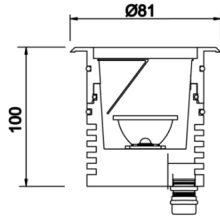

Runde

RND 008 007 004Z 8030 10 36 LN 65 00

Zemine Gömme Cephe & Peyzaj Armatür

Armatür Grubu	Cephe & Peyzaj
Montaj Tipi	Zemine Gömme
Armatür Rengi	RAL 9005 - RAL 9006 - RAL 9010
Gövde	Alüminyum Gövde Paslanmaz Çelik Çerçeve Temperli Cam
Optik	36° Reflektör
Işık Kaynağı	LED
Elektriksel Koruma Sınıfı	CLASS II
IP	65
IK	09
Çalışma Sıcaklığı	-20°C / +40°C
Işık Akısı	500
Tüketim Gücü	4
Armatür Verimliliği	125 lm/W
Renksel Geri Verim (CRI)	>80
Işık Renk Sıcaklığı (CCT)	2700K/3000K/4000K/6500K
Renk Toleransı	< 3 SDCM
Driver Tipi	On/Off
Driver Markası	Tridonic
LED Markası	Samsung
Giriş Gerilimi / Frekans	220-240 V AC 50/60 Hz
Güç Faktörü	>0.9
Surge	1kV
THD (AKIM)	>%20
Opsiyon	On-Off / Dali / 1-10V

Teknik Çizim

Sipariş Kodu	Ürün Kodu	Güç (W)	Işık Akısı (LM)	CRI	CCT (K)	Optik	Ölçüler (mm)
	RND 008 007 004Z 8030 10 36 LN 65 00	4	500	>80	4000	36° Reflektör	Ø81x100

www.atelaydinlatma.com