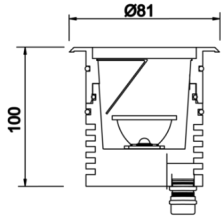

Runde

RND 008 007 004Z 8030 10 36 LN 65 00

Zemine Gömme Cephe & Peyzaj Armatür

Armatür Grubu	Cephe & Peyzaj
Montaj Tipi	Zemine Gömme
Armatür Rengi	RAL 9005 - RAL 9006 - RAL 9010
Gövde	Alüminyum Gövde Paslanmaz Çelik Çerçeve Temperli Cam
Optik	36° Reflektör
Işık Kaynağı	LED
Elektriksel Koruma Sınıfı	CLASS II
IP	65
IK	09
Çalışma Sıcaklığı	-20°C / +40°C
Işık Akısı	500
Tüketim Gücü	4
Armatür Verimliliği	125 lm/W
Renksel Geri Verim (CRI)	>80
Işık Renk Sıcaklığı (CCT)	2700K/3000K/4000K/6500K
Renk Toleransı	< 3 SDCM
Driver Tipi	On/Off
Driver Markası	Tridonic
LED Markası	Samsung
Giriş Gerilimi / Frekans	220-240 V AC 50/60 Hz
Güç Faktörü	>0.9
Surge	1kV
THD (AKIM)	>%20
Opsiyon	On-Off / Dali / 1-10V

Teknik Çizim

Sipariş Kodu	Ürün Kodu	Güç (W)	Işık Akısı (LM)	CRI	CCT (K)	Optik	Ölçüler (mm)
	RND 008 007 004Z 8030 10 36 LN 65 00	4	500	>80	4000	36° Reflektör	Ø81x100

www.atelaydinlatma.com