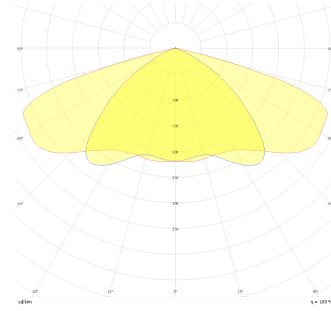

Rotundatus

ROT 055 055 060M 8040 10 99 OP 66 00

Direğe Monte Park & Bahçe Armatür

Armatür Grubu	Park & Bahçe
Montaj Tipi	Direğe Monte
Armatür Rengi	RAL 9005 - RAL 9006 - RAL 9010
Gövde	Alüminyum Ekstrüzyon □□
Optik	Opal Difüzör
Işık Kaynağı	LED
Elektriksel Koruma Sınıfı	CLASS II
IP	66
IK	08
Çalışma Sıcaklığı	-20°C / +40°C
Işık Akısı	600
Tüketim Gücü	60
Armatür Verimliliği	100 lm/W
Renkset Geri Verim (CRI)	>80
Işık Renk Sıcaklığı (CCT)	2700K/3000K/4000K/6500K
Renk Toleransı	< 3 SDCM
Driver Tipi	On/Off
Driver Markası	Tridonic
LED Markası	Samsung
Giriş Gerilimi / Frekans	220-240 V AC 50/60 Hz
Güç Faktörü	>0.9
Surge	1kV
THD (AKIM)	>%20
LED ömrü	>70.000 saat
Opsiyon	On-Off / Dali / 1-10V / Acil Durum Kittli

Teknik Çizim

Fotometrik Eğri

Sipariş Kodu	Ürün Kodu	Güç (W)	Işık Akısı (LM)	CRI	CCT (K)	Optik	Ölçüler (mm)
	ROT 055 055 060M 8040 10 99 OP 66 00	60	600	>80	4000	360° Opal Difüzör	550x550

www.atelaydinlatma.com