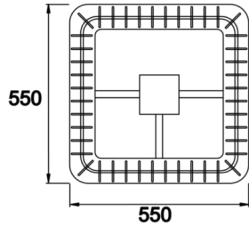

Rotundatus

ROT 055 055 060M 8040 10 99 OP 66 00

Direğe Monte Park & Bahçe Armatür

Armatür Grubu	Park & Bahçe
Montaj Tipi	Direğe Monte
Armatür Rengi	RAL 9005 - RAL 9006 - RAL 9010
Gövde	Alüminyum Ekstrüzyon □□
Optik	Opal Difüzör
Işık Kaynağı	LED
Elektriksel Koruma Sınıfı	CLASS II
IP	66
IK	08
Çalışma Sıcaklığı	-20°C / +40°C
Işık Akısı	600
Tüketim Gücü	60
Armatür Verimliliği	100 lm/W
Renkset Geri Verim (CRI)	>80
Işık Renk Sıcaklığı (CCT)	2700K/3000K/4000K/6500K
Renk Toleransı	< 3 SDCM
Driver Tipi	On/Off
Driver Markası	Tridonic
LED Markası	Samsung
Giriş Gerilimi / Frekans	220-240 V AC 50/60 Hz
Güç Faktörü	>0.9
Surge	1kV
THD (AKIM)	>%20
LED ömrü	>70.000 saat
Opsiyon	On-Off / Dali / 1-10V / Acil Durum Kittli

Teknik Çizim

Fotometrik Eğri

Sipariş Kodu	Ürün Kodu	Güç (W)	Işık Akısı (LM)	CRI	CCT (K)	Optik	Ölçüler (mm)
	ROT 055 055 060M 8040 10 99 OP 66 00	60	600	>80	4000	360° Opal Difüzör	550x550

www.atelaydinlatma.com