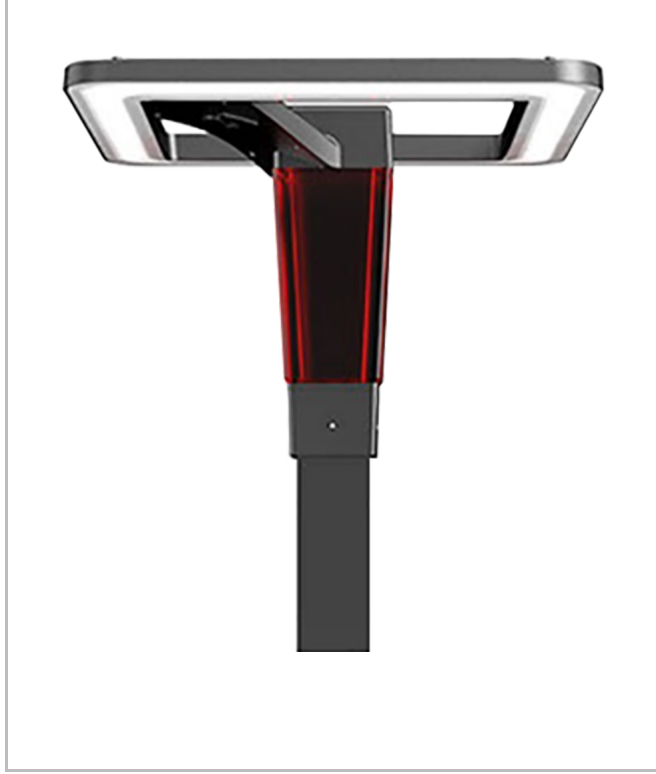

Rotundatus

ROT 055 055 060M 8040 10 99 OP 66 00

Direğe Monte Park & Bahçe Armatür

Armatür Grubu	Park & Bahçe
Montaj Tipi	Direğe Monte
Armatür Rengi	RAL 9005 - RAL 9006 - RAL 9010
Gövde	Alüminyum Ekstrüzyon □□
Optik	Opal Difüzör
Işık Kaynağı	LED
Elektriksel Koruma Sınıfı	CLASS II
IP	66
IK	08
Çalışma Sıcaklığı	-20°C / +40°C
Işık Akısı	600
Tüketim Gücü	60
Armatür Verimliliği	100 lm/W
Renkset Geri Verim (CRI)	>80
Işık Renk Sıcaklığı (CCT)	2700K/3000K/4000K/6500K
Renk Toleransı	< 3 SDCM
Driver Tipi	On/Off
Driver Markası	Tridonic
LED Markası	Samsung
Giriş Gerilimi / Frekans	220-240 V AC 50/60 Hz
Güç Faktörü	>0.9
Surge	1kV
THD (AKIM)	>%20
LED ömrü	>70.000 saat
Opsiyon	On-Off / Dali / 1-10V / Acil Durum Kittli

Teknik Çizim

Fotometrik Eğri

Sipariş Kodu	Ürün Kodu	Güç (W)	Işık Akısı (LM)	CRI	CCT (K)	Optik	Ölçüler (mm)
	ROT 055 055 060M 8040 10 99 OP 66 00	60	600	>80	4000	360° Opal Difüzör	550x550

www.atelaydinlatma.com