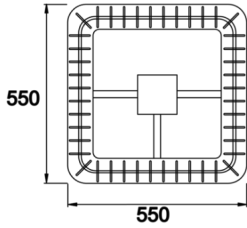

Rotundatus

ROT 055 055 060M 8040 10 99 OP 66 00

Direğe Monte Park & Bahçe Armatür

Armatür Grubu	Park & Bahçe
Montaj Tipi	Direğe Monte
Armatür Rengi	RAL 9005 - RAL 9006 - RAL 9010
Gövde	Alüminyum Ekstrüzyon □□
Optik	Opal Difüzör
Işık Kaynağı	LED
Elektriksel Koruma Sınıfı	CLASS II
IP	66
IK	08
Çalışma Sıcaklığı	-20°C / +40°C
Işık Akısı	600
Tüketim Gücü	60
Armatür Verimliliği	100 lm/W
Renkset Geri Verim (CRI)	>80
Işık Renk Sıcaklığı (CCT)	2700K/3000K/4000K/6500K
Renk Toleransı	< 3 SDCM
Driver Tipi	On/Off
Driver Markası	Tridonic
LED Markası	Samsung
Giriş Gerilimi / Frekans	220-240 V AC 50/60 Hz
Güç Faktörü	>0.9
Surge	1kV
THD (AKIM)	>%20
LED ömrü	>70.000 saat
Opsiyon	On-Off / Dali / 1-10V / Acil Durum Kittli

Teknik Çizim

Fotometrik Eğri

Sipariş Kodu	Ürün Kodu	Güç (W)	Işık Akısı (LM)	CRI	CCT (K)	Optik	Ölçüler (mm)
	ROT 055 055 060M 8040 10 99 OP 66 00	60	600	>80	4000	360° Opal Difüzör	550x550

www.atelaydinlatma.com