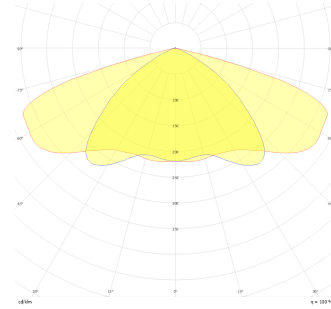

Rotundatus

ROT 055 055 060M 8040 10 99 OP 66 00

Direğe Monte Park & Bahçe Armatür

Armatür Grubu	Park & Bahçe
Montaj Tipi	Direğe Monte
Armatür Rengi	RAL 9005 - RAL 9006 - RAL 9010
Gövde	Alüminyum Ekstrüzyon □□
Optik	Opal Difüzör
Işık Kaynağı	LED
Elektriksel Koruma Sınıfı	CLASS II
IP	66
IK	08
Çalışma Sıcaklığı	-20°C / +40°C
Işık Akısı	600
Tüketim Gücü	60
Armatür Verimliliği	100 lm/W
Renkset Geri Verim (CRI)	>80
Işık Renk Sıcaklığı (CCT)	2700K/3000K/4000K/6500K
Renk Toleransı	< 3 SDCM
Driver Tipi	On/Off
Driver Markası	Tridonic
LED Markası	Samsung
Giriş Gerilimi / Frekans	220-240 V AC 50/60 Hz
Güç Faktörü	>0.9
Surge	1kV
THD (AKIM)	>%20
LED ömrü	>70.000 saat
Opsiyon	On-Off / Dali / 1-10V / Acil Durum Kittli

Teknik Çizim

Fotometrik Eğri

Sipariş Kodu	Ürün Kodu	Güç (W)	Işık Akısı (LM)	CRI	CCT (K)	Optik	Ölçüler (mm)
	ROT 055 055 060M 8040 10 99 OP 66 00	60	600	>80	4000	360° Opal Difüzör	550x550

www.atelaydinlatma.com