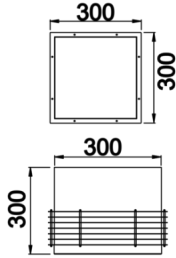

Teknik Çizim

Sipariş Kodu	Ürün Kodu	Güç (W)	Işık Akısı (LM)	CRI	CCT (K)	Optik	Ölçüler (mm)
7400069	OVE 030 030 010Y 8030 10 99 OP 65 00	10	480	>80	4000	360° Opal Difüzör	300x300x300

www.atelaydinlatma.com