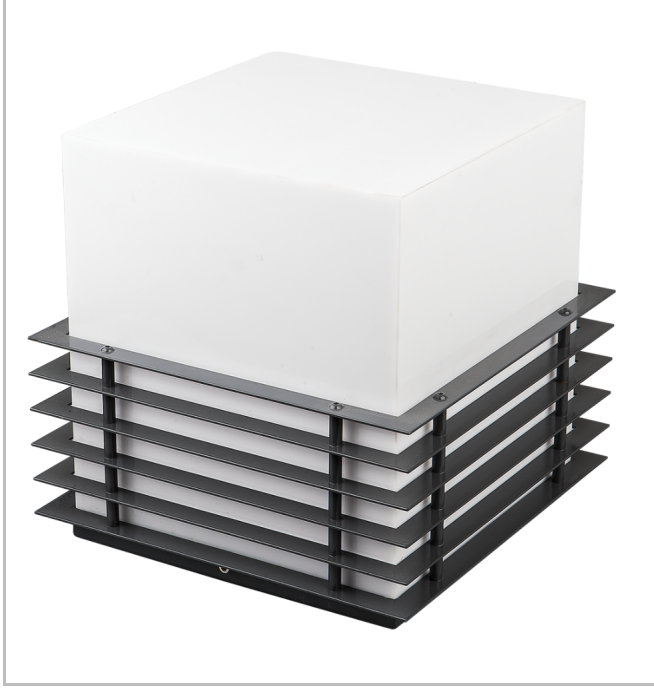

Over

OVE 030 030 010Y 8030 10 99 OP 65 00

Beton Park & Bahçe Armatür

Armatür Grubu	Park & Bahçe
Montaj Tipi	Beton
Gövde	Dkp Sac
Optik	Akrilik Difüzör
Işık Kaynağı	LED
Elektriksel Koruma Sınıfı	CLASS II
IP	65
IK	02
Çalışma Sıcaklığı	-20°C / +40°C
Işık Akısı	480
Tüketim Gücü	10
Armatür Verimliliği	48 lm/W
Renksel Geri Verim (CRI)	>80
Işık Renk Sıcaklığı (CCT)	2700K/3000K/4000K/6500K
Renk Toleransı	< 3 SDCM
Driver Tipi	On/Off
Driver Markası	Tridonic
LED Markası	Samsung
Giriş Gerilimi / Frekans	220-240 V AC 50/60 Hz
Güç Faktörü	>0.9
Surge	1kV
THD (AKIM)	>%20
LED ömrü	>70.000 saat
Opsiyon	On-Off / Dali / 1-10V

Teknik Çizim

Sipariş Kodu	Ürün Kodu	Güç (W)	Işık Akısı (LM)	CRI	CCT (K)	Optik	Ölçüler (mm)
7400069	OVE 030 030 010Y 8030 10 99 OP 65 00	10	480	>80	4000	360° Opal Difüzör	300x300x300

www.atelaydinlatma.com