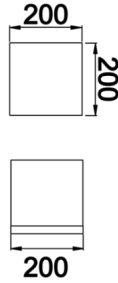

Orii

ORI 020 020 005Y 8030 10 99 OP 65 00

Beton Park & Bahçe Armatür

Armatür Grubu	Park & Bahçe
Montaj Tipi	Beton
Gövde	Dkp Sac
Optik	Akrilik Difüzör
Işık Kaynağı	LED
Elektriksel Koruma Sınıfı	CLASS II
IP	65
IK	02
Çalışma Sıcaklığı	-20°C / +40°C
Işık Akısı	290
Tüketim Gücü	5
Armatür Verimliliği	58 lm/W
Renk Geri Verim (CRI)	>80
Işık Renk Sıcaklığı (CCT)	2700K/3000K/4000K/6500K
Renk Toleransı	< 3 SDCM
Driver Tipi	On/Off
Driver Markası	Tridonic
LED Markası	Samsung
Giriş Gerilimi / Frekans	220-240 V AC 50/60 Hz
Güç Faktörü	>0.9
Surge	1kV
THD (AKIM)	>%20
LED ömrü	>70.000 saat
Opsiyon	On-Off / Dali / 1-10V

Teknik Çizim

Sipariş Kodu	Ürün Kodu	Güç (W)	Işık Akısı (LM)	CRI	CCT (K)	Optik	Ölçüler (mm)
74000081	ORI 020 020 005Y 8030 10 99 OP 65 00	5	290	>80	4000	360° Opal Difüzör	200x200x200

www.atelaydinlatma.com