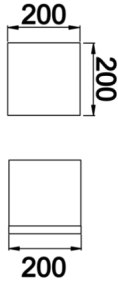

Orii

ORI 020 020 005Y 8030 10 99 OP 65 00

Beton Park & Bahçe Armatür

Armatür Grubu	Park & Bahçe
Montaj Tipi	Beton
Gövde	Dkp Sac
Optik	Akrilik Difüzör
Işık Kaynağı	LED
Elektriksel Koruma Sınıfı	CLASS II
IP	65
IK	02
Çalışma Sıcaklığı	-20°C / +40°C
Işık Akısı	290
Tüketim Gücü	5
Armatür Verimliliği	58 lm/W
Renksel Geri Verim (CRI)	>80
Işık Renk Sıcaklığı (CCT)	2700K/3000K/4000K/6500K
Renk Toleransı	< 3 SDCM
Driver Tipi	On/Off
Driver Markası	Tridonic
LED Markası	Samsung
Giriş Gerilimi / Frekans	220-240 V AC 50/60 Hz
Güç Faktörü	>0.9
Surge	1kV
THD (AKIM)	>%20
LED ömrü	>70.000 saat
Opsiyon	On-Off / Dali / 1-10V

Teknik Çizim

Sipariş Kodu	Ürün Kodu	Güç (W)	Işık Akısı (LM)	CRI	CCT (K)	Optik	Ölçüler (mm)
7400081	ORI 020 020 005Y 8030 10 99 OP 65 00	5	290	>80	4000	360° Opal Difüzör	200x200x200

www.atelaydinlatma.com