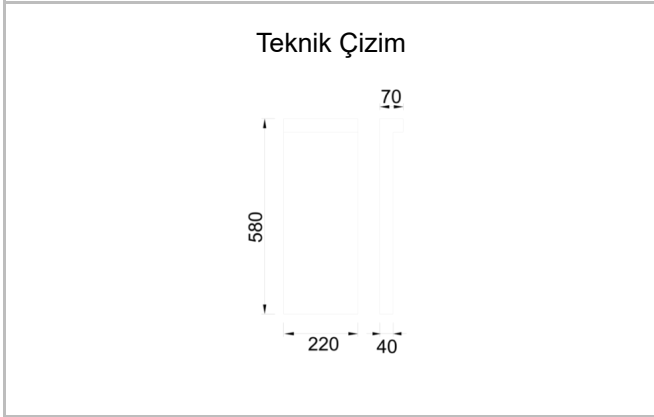

Lateribus

LAT 022 058 007Y 8030 10 99 OP 65 00

Beton Park & Bahçe Armatür

Armatür Grubu	Park & Bahçe
Montaj Tipi	Beton
Armatür Rengi	RAL 9006 - RAL 9005 - RAL 9010
Gövde	Dkp Sac & Ahşap
Optik	Opal Difüzör
Işık Kaynağı	LED
Elektriksel Koruma Sınıfı	CLASS II
IP	65
IK	09
Çalışma Sıcaklığı	-20°C / +40°C
Işık Akısı	720
Tüketim Gücü	7
Armatür Verimliliği	103 lm/W
Renkset Geri Verim (CRI)	>80
Işık Renk Sıcaklığı (CCT)	2700K/3000K/4000K/6500K
Renk Toleransı	< 3 SDCM
Driver Tipi	On/Off
Driver Markası	Tridonic
LED Markası	Samsung
Giriş Gerilimi / Frekans	220-240 V AC 50/60 Hz
Güç Faktörü	>0.9
Surge	1kV
THD (AKIM)	>%20
LED ömrü	>70.000 saat
Opsiyon	On-Off / Dali / 1-10V

Sipariş Kodu	Ürün Kodu	Güç (W)	Işık Akısı (LM)	CRI	CCT (K)	Optik	Ölçüler (mm)
74000027	LAT 022 058 007Y 8030 10 99 OP 65 00	7	720	>80	4000	120° Opal Difüzör	580x220x70

www.atelaydinlatma.com