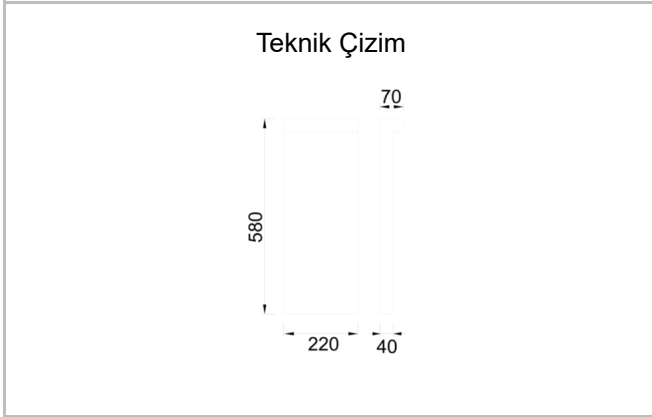

Lateribus

LAT 022 058 007Y 8030 10 99 OP 65 00

Beton Park & Bahçe Armatür

Armatür Grubu	Park & Bahçe
Montaj Tipi	Beton
Armatür Rengi	RAL 9006 - RAL 9005 - RAL 9010
Gövde	Dkç Sac & Ahşap
Optik	Opal Difüzör
Işık Kaynağı	LED
Elektriksel Koruma Sınıfı	CLASS II
IP	65
IK	09
Çalışma Sıcaklığı	-20°C / +40°C
Işık Akısı	720
Tüketim Gücü	7
Armatür Verimliliği	103 lm/W
Renkset Geri Verim (CRI)	>80
Işık Renk Sıcaklığı (CCT)	2700K/3000K/4000K/6500K
Renk Toleransı	< 3 SDCM
Driver Tipi	On/Off
Driver Markası	Tridonic
LED Markası	Samsung
Giriş Gerilimi / Frekans	220-240 V AC 50/60 Hz
Güç Faktörü	>0.9
Surge	1kV
THD (AKIM)	>%20
LED ömrü	>70.000 saat
Opsiyon	On-Off / Dali / 1-10V

Sipariş Kodu	Ürün Kodu	Güç (W)	Işık Akısı (LM)	CRI	CCT (K)	Optik	Ölçüler (mm)
74000027	LAT 022 058 007Y 8030 10 99 OP 65 00	7	720	>80	4000	120° Opal Difüzör	580x220x70

www.atelaydinlatma.com