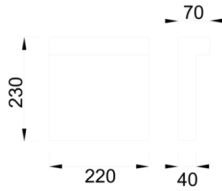

Lateribus

LAT 022 023 007Y 8030 10 99 OP 65 00

Beton Park & Bahçe Armatür

Armatür Grubu	Park & Bahçe
Montaj Tipi	Beton
Armatür Rengi	RAL 9006 - RAL 9005 - RAL 9010
Gövde	Dkp Sac & Ahşap
Optik	Opal Difüzör
Işık Kaynağı	LED
Elektriksel Koruma Sınıfı	CLASS II
IP	65
IK	09
Çalışma Sıcaklığı	-20°C / +40°C
Işık Akısı	720
Tüketim Gücü	7
Armatür Verimliliği	103 lm/W
Renkset Geri Verim (CRI)	>80
Işık Renk Sıcaklığı (CCT)	2700K/3000K/4000K/6500K
Renk Toleransı	< 3 SDCM
Driver Tipi	On/Off
Driver Markası	Tridonic
LED Markası	Samsung
Giriş Gerilimi / Frekans	220-240 V AC 50/60 Hz
Güç Faktörü	>0.9
Surge	1kV
THD (AKIM)	>%20
LED ömrü	>70.000 saat
Opsiyon	On-Off / Dali / 1-10V

Teknik Çizim

Sipariş Kodu	Ürün Kodu	Güç (W)	Işık Akısı (LM)	CRI	CCT (K)	Optik	Ölçüler (mm)
	LAT 022 023 007Y 8030 10 99 OP 65 00	7	720	>80	4000	120° Opal Difüzör	230x220x70

www.atelaydinlatma.com