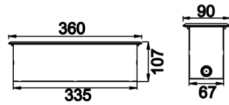

Polinis

PLN 009 036 012Z 8030 10 90 LN 67 00

Zemine Gömme Cephe & Peyzaj Armatür

Armatür Grubu	Cephe & Peyzaj
Montaj Tipi	Zemine Gömme
Armatür Rengi	RAL 9005 - RAL 9006 - RAL 9010
Gövde	Alüminyum Gövde Paslanmaz Çelik Çerçeve Temperli Cam
Optik	15° 40° 90° Lens
Işık Kaynağı	LED
Elektriksel Koruma Sınıfı	CLASS II
IP	67
IK	09
Çalışma Sıcaklığı	-20°C / +40°C
Işık Akısı	1380
Tüketim Gücü	12
Armatür Verimliliği	115 lm/W
Renksel Geri Verim (CRI)	>80
Işık Renk Sıcaklığı (CCT)	2700K/3000K/4000K/6500K
Renk Toleransı	< 3 SDCM
Driver Tipi	On/Off
Driver Markası	Tridonic
LED Markası	Samsung
Giriş Gerilimi / Frekans	220-240 V AC 50/60 Hz
Güç Faktörü	>0.9
Surge	1kV
THD (AKIM)	>%20
LED ömrü	>70.000 saat
Opsiyon	On-Off / Dali / 1-10V

Teknik Çizim

Sipariş Kodu	Ürün Kodu	Güç (W)	Işık Akısı (LM)	CRI	CCT (K)	Optik	Ölçüler (mm)
72000021□	PLN 009 036 012Z 8030 10 90 LN 67 00	12	1380	>80	4000	90° Lens	360x90x107

www.atelaydinlatma.com