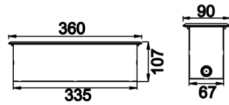

Polinis

PLN 009 036 012Z 8030 10 40 LN 67 00

Zemine Gömme Cephe & Peyzaj Armatür

Armatür Grubu	Cephe & Peyzaj
Montaj Tipi	Zemine Gömme
Armatür Rengi	RAL 9005 - RAL 9006 - RAL 9010
Gövde	Alüminyum Gövde Paslanmaz Çelik Çerçeve Temperli Cam
Optik	15° 40° 90° Lens
Işık Kaynağı	LED
Elektriksel Koruma Sınıfı	CLASS II
IP	67
IK	09
Çalışma Sıcaklığı	-20°C / +40°C
Işık Akısı	1380
Tüketim Gücü	12
Armatür Verimliliği	115 lm/W
Renksel Geri Verim (CRI)	>80
Işık Renk Sıcaklığı (CCT)	2700K/3000K/4000K/6500K
Renk Toleransı	< 3 SDCM
Driver Tipi	On/Off
Driver Markası	Tridonic
LED Markası	Samsung
Giriş Gerilimi / Frekans	220-240 V AC 50/60 Hz
Güç Faktörü	>0.9
Surge	1kV
THD (AKIM)	>%20
LED ömrü	>70.000 saat
Opsiyon	On-Off / Dali / 1-10V

Teknik Çizim

Sipariş Kodu	Ürün Kodu	Güç (W)	Işık Akısı (LM)	CRI	CCT (K)	Optik	Ölçüler (mm)
72000015□	PLN 009 036 012Z 8030 10 40 LN 67 00	12	1380	>80	4000	40° Lens	360x90x107

www.atelaydinlatma.com