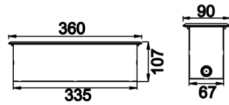

Polinis

PLN 009 036 012Z 8030 10 15 LN 67 00

Zemine Gömme Cephe & Peyzaj Armatür

Armatür Grubu	Cephe & Peyzaj
Montaj Tipi	Zemine Gömme
Armatür Rengi	RAL 9005 - RAL 9006 - RAL 9010
Gövde	Alüminyum Gövde Paslanmaz Çelik Çerçeve Temperli Cam
Optik	15° 40° 90° Lens
Işık Kaynağı	LED
Elektriksel Koruma Sınıfı	CLASS II
IP	67
IK	09
Çalışma Sıcaklığı	-20°C / +40°C
Işık Akısı	1380
Tüketim Gücü	12
Armatür Verimliliği	115 lm/W
Renksel Geri Verim (CRI)	>80
Işık Renk Sıcaklığı (CCT)	2700K/3000K/4000K/6500K
Renk Toleransı	< 3 SDCM
Driver Tipi	On/Off
Driver Markası	Tridonic
LED Markası	Samsung
Giriş Gerilimi / Frekans	220-240 V AC 50/60 Hz
Güç Faktörü	>0.9
Surge	1kV
THD (AKIM)	>%20
LED ömrü	>70.000 saat
Opsiyon	On-Off / Dali / 1-10V

Teknik Çizim

Sipariş Kodu	Ürün Kodu	Güç (W)	Işık Akısı (LM)	CRI	CCT (K)	Optik	Ölçüler (mm)
72000003	PLN 009 036 012Z 8030 10 15 LN 67 00	12	1380	>80	4000	15° Lens	360x90x107

www.atelaydinlatma.com