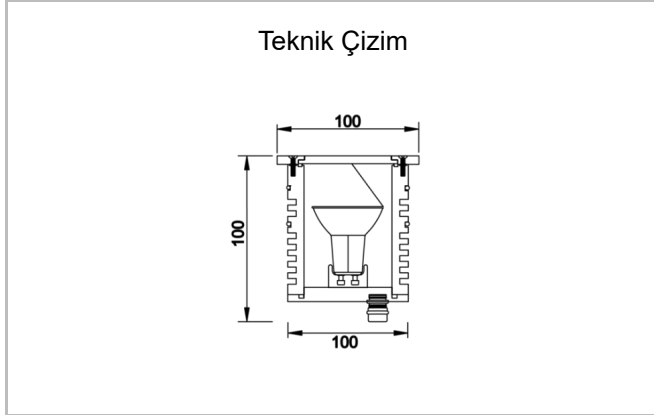

# Platz

PLA 010 010 005Z 8030 10 36 AP 65 00

Zemine Gmme Cephe & Peyzaj Armatr

<b>Armatr Grubu</b>	Cephe & Peyzaj
<b>Montaj Tipi</b>	Zemine Gmme
<b>Armatr Rengi</b>	RAL 9005 - RAL 9006 - RAL 9010
<b>Gvde</b>	Alminyum Gvde Paslanmaz
<b>Optik</b>	elik ereve Temperli Cam
<b>Iık Kaynađı</b>	GU10 Led Ampul & 36° Reflektr
<b>Elektriksel Koruma Sınıfı</b>	LED
<b>IP</b>	CLASS II
<b>IK</b>	65
<b>alıma Sıcaklıđı</b>	09
<b>Iık Akısı</b>	-20°C / +40°C
<b>Tkretim Gc</b>	5
<b>Renkssel Geri Verim (CRI)</b>	>80
<b>Iık Renk Sıcaklıđı (CCT)</b>	2700K/3000K/4000K/6500K
<b>Renk Toleransı</b>	< 3 SDCM
<b>Driver Tipi</b>	On/Off
<b>Driver Markası</b>	Tridonic
<b>LED Markası</b>	Samsung
<b>Giri Gerilimi / Frekans</b>	220-240 V AC 50/60 Hz
<b>G Faktr</b>	>0.9
<b>Surge</b>	1kV
<b>THD (AKIM)</b>	>%20
<b>Opsiyon</b>	On-Off / Dali / 1-10V

Sipari Kodu	rn Kodu	G (W)	Iık Akısı (LM)	CRI	CCT (K)	Optik	ller (mm)
72000039	PLA 010 010 005Z 8030 10 36 AP 65 00	5		>80	4000	36° Reflektr	100x100

[www.atelaydinlatma.com](http://www.atelaydinlatma.com)