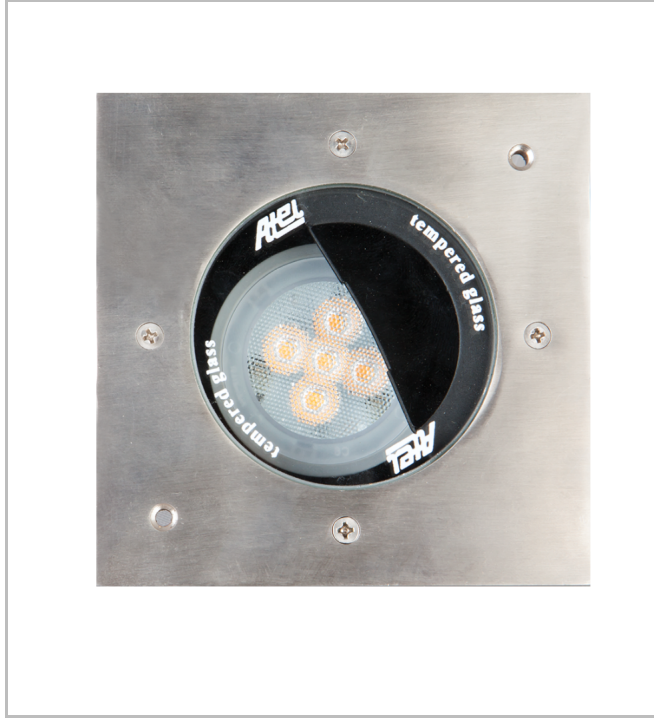

# Platz

PLA 010 010 005Z 8030 10 36 AP 65 00

Zemine Gmme Cephe & Peyzaj Armatr

<b>Armatr Grubu</b>	Cephe & Peyzaj
<b>Montaj Tipi</b>	Zemine Gmme
<b>Armatr Rengi</b>	RAL 9005 - RAL 9006 - RAL 9010
<b>Gvde</b>	Alminyum Gvde Paslanmaz
<b>Optik</b>	elik ereve Temperli Cam
<b>Iık Kaynađı</b>	GU10 Led Ampul & 36° Reflektr
<b>Elektriksel Koruma Sınıfı</b>	LED
<b>IP</b>	CLASS II
<b>IK</b>	65
<b>alıma Sıcaklıđı</b>	09
<b>Iık Akısı</b>	-20°C / +40°C
<b>Tkretim Gc</b>	5
<b>Renkssel Geri Verim (CRI)</b>	>80
<b>Iık Renk Sıcaklıđı (CCT)</b>	2700K/3000K/4000K/6500K
<b>Renk Toleransı</b>	< 3 SDCM
<b>Driver Tipi</b>	On/Off
<b>Driver Markası</b>	Tridonic
<b>LED Markası</b>	Samsung
<b>Giri Gerilimi / Frekans</b>	220-240 V AC 50/60 Hz
<b>G Faktr</b>	>0.9
<b>Surge</b>	1kV
<b>THD (AKIM)</b>	>%20
<b>Opsiyon</b>	On-Off / Dali / 1-10V