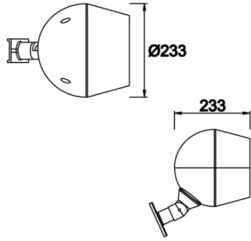

Pear

PEA 023 300 060L 8040 10 99 OP 65 01

Direğe Monte Park & Bahçe Armatür

Armatür Grubu	Park & Bahçe
Montaj Tipi	Direğe Monte
Armatür Rengi	RAL 9006 - RAL 9005 - RAL 9010
Gövde	Alüminyum Ekstrüzyon
Optik	Reflektör
Işık Kaynağı	LED
Elektriksel Koruma Sınıfı	CLASS II
IP	65
IK	08
Çalışma Sıcaklığı	-20°C / +40°C
Işık Akısı	7800
Tüketim Gücü	60
Armatür Verimliliği	140 lm/W
Renkset Geri Verim (CRI)	>80
Işık Renk Sıcaklığı (CCT)	2700K/3000K/4000K/6500K
Renk Toleransı	< 3 SDCM
Driver Tipi	On/Off
Driver Markası	Tridonic
LED Markası	Samsung
Giriş Gerilimi / Frekans	220-240 V AC 50/60 Hz
Güç Faktörü	>0.9
Surge	1kV
THD (AKIM)	>%20
LED ömrü	>70.000 saat
Opsiyon	On-Off / Dali / 1-10V

Teknik Çizim

Sipariş Kodu	Ürün Kodu	Güç (W)	Işık Akısı (LM)	CRI	CCT (K)	Optik	Ölçüler (mm)
	PEA 023 300 060L 8040 10 99 OP 65 01	60	7800	>80	4000	AS° Reflektör	L:3000x233x233

www.atelaydinlatma.com