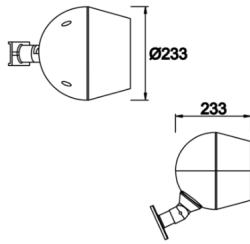

# Pear

PEA 023 300 030L 8040 10 99 OP 65 00

Direğe Monte Park & Bahçe Armatür

<b>Armatür Grubu</b>	Park & Bahçe
<b>Montaj Tipi</b>	Direğe Monte
<b>Armatür Rengi</b>	RAL 9006 - RAL 9005 - RAL 9010
<b>Gövde</b>	Alüminyum Ekstrüzyon
<b>Optik</b>	Reflektör
<b>Işık Kaynağı</b>	LED
<b>Elektriksel Koruma Sınıfı</b>	CLASS II
<b>IP</b>	65
<b>IK</b>	08
<b>Çalışma Sıcaklığı</b>	-20°C / +40°C
<b>Işık Akısı</b>	4200
<b>Tüketim Gücü</b>	30
<b>Armatür Verimliliği</b>	140 lm/W
<b>Renkset Geri Verim (CRI)</b>	>80
<b>Işık Renk Sıcaklığı (CCT)</b>	2700K/3000K/4000K/6500K
<b>Renk Toleransı</b>	< 3 SDCM
<b>Driver Tipi</b>	On/Off
<b>Driver Markası</b>	Tridonic
<b>LED Markası</b>	Samsung
<b>Giriş Gerilimi / Frekans</b>	220-240 V AC 50/60 Hz
<b>Güç Faktörü</b>	>0.9
<b>Surge</b>	1kV
<b>THD (AKIM)</b>	>%20
<b>LED ömrü</b>	>70.000 saat
<b>Opsiyon</b>	On-Off / Dali / 1-10V

Teknik Çizim

Sipariş Kodu	Ürün Kodu	Güç (W)	Işık Akısı (LM)	CRI	CCT (K)	Optik	Ölçüler (mm)
	PEA 023 300 030L 8040 10 99 OP 65 00	30	4200	>80	4000	AS° Reflektör	L:3000x233x233

[www.atelaydinlatma.com](http://www.atelaydinlatma.com)