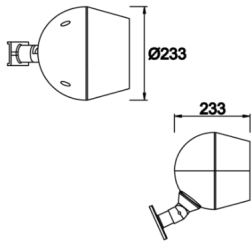

# Pear

PEA 023 300 030L 8040 10 99 OP 65 00

Direğe Monte Park & Bahçe Armatür

<b>Armatür Grubu</b>	Park & Bahçe
<b>Montaj Tipi</b>	Direğe Monte
<b>Armatür Rengi</b>	RAL 9006 - RAL 9005 - RAL 9010
<b>Gövde</b>	Alüminyum Ekstrüzyon
<b>Optik</b>	Reflektör
<b>Işık Kaynağı</b>	LED
<b>Elektriksel Koruma Sınıfı</b>	CLASS II
<b>IP</b>	65
<b>IK</b>	08
<b>Çalışma Sıcaklığı</b>	-20°C / +40°C
<b>Işık Akısı</b>	4200
<b>Tüketim Gücü</b>	30
<b>Armatür Verimliliği</b>	140 lm/W
<b>Renkset Geri Verim (CRI)</b>	>80
<b>Işık Renk Sıcaklığı (CCT)</b>	2700K/3000K/4000K/6500K
<b>Renk Toleransı</b>	< 3 SDCM
<b>Driver Tipi</b>	On/Off
<b>Driver Markası</b>	Tridonic
<b>LED Markası</b>	Samsung
<b>Giriş Gerilimi / Frekans</b>	220-240 V AC 50/60 Hz
<b>Güç Faktörü</b>	>0.9
<b>Surge</b>	1kV
<b>THD (AKIM)</b>	>%20
<b>LED ömrü</b>	>70.000 saat
<b>Opsiyon</b>	On-Off / Dali / 1-10V

## Teknik Çizim

Sipariş Kodu	Ürün Kodu	Güç (W)	Işık Akısı (LM)	CRI	CCT (K)	Optik	Ölçüler (mm)
	PEA 023 300 030L 8040 10 99 OP 65 00	30	4200	>80	4000	AS° Reflektör	L:3000x233x233

[www.atelaydinlatma.com](http://www.atelaydinlatma.com)