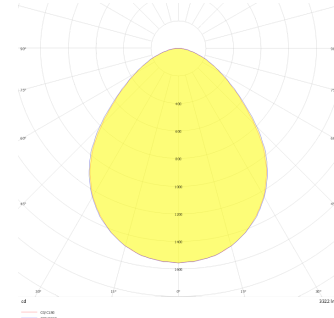

# Ogen

OGN 010 010 010M 8040 10 90 LN 20 00

Direğe Monte Park & Bahçe Armatür

<b>Armatür Grubu</b>	Park & Bahçe
<b>Montaj Tipi</b>	Direğe Monte
<b>Armatür Rengi</b>	RAL 9006 - RAL 9005 - RAL 9010
<b>Gövde</b>	Alüminyum Ekstrüzyon
<b>Optik</b>	12° 40° 90° Reflektör
<b>Işık Kaynağı</b>	LED
<b>Elektriksel Koruma Sınıfı</b>	CLASS II
<b>IP</b>	66
<b>IK</b>	08
<b>Çalışma Sıcaklığı</b>	-20°C / +40°C
<b>Işık Akısı</b>	900
<b>Tüketim Gücü</b>	10
<b>Armatür Verimliliği</b>	90 lm/W
<b>Renkset Geri Verim (CRI)</b>	>80
<b>Işık Renk Sıcaklığı (CCT)</b>	2700K/3000K/4000K/6500K
<b>Renk Toleransı</b>	< 3 SDCM
<b>Driver Tipi</b>	On/Off
<b>Driver Markası</b>	Tridonic
<b>LED Markası</b>	Samsung
<b>Giriş Gerilimi / Frekans</b>	220-240 V AC 50/60 Hz
<b>Güç Faktörü</b>	>0.9
<b>Surge</b>	1kV
<b>THD (AKIM)</b>	>%20
<b>LED ömrü</b>	>70.000 saat
<b>Opsiyon</b>	On-Off / Dali / 1-10V

Teknik Çizim

Fotometrik Eğri

Sipariş Kodu	Ürün Kodu	Güç (W)	Işık Akısı (LM)	CRI	CCT (K)	Optik	Ölçüler (mm)
	OGN 010 010 010M 8040 10 90 LN 20 00	10	900	>80	4000	90° Reflektör	Ø100

[www.atelaydinlatma.com](http://www.atelaydinlatma.com)