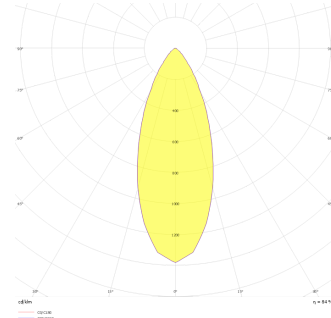

# Ogen

OGN 010 010 010M 8040 10 40 LN 20 00

Direğe Monte Park & Bahçe Armatür

<b>Armatür Grubu</b>	Park & Bahçe
<b>Montaj Tipi</b>	Direğe Monte
<b>Armatür Rengi</b>	RAL 9006 - RAL 9005 - RAL 9010
<b>Gövde</b>	Alüminyum Ekstrüzyon
<b>Optik</b>	12° 40° 90° Reflektör
<b>Işık Kaynağı</b>	LED
<b>Elektriksel Koruma Sınıfı</b>	CLASS II
<b>IP</b>	66
<b>IK</b>	08
<b>Çalışma Sıcaklığı</b>	-20°C / +40°C
<b>Işık Akısı</b>	900
<b>Tüketim Gücü</b>	10
<b>Armatür Verimliliği</b>	90 lm/W
<b>Renkset Geri Verim (CRI)</b>	>80
<b>Işık Renk Sıcaklığı (CCT)</b>	2700K/3000K/4000K/6500K
<b>Renk Toleransı</b>	< 3 SDCM
<b>Driver Tipi</b>	On/Off
<b>Driver Markası</b>	Tridonic
<b>LED Markası</b>	Samsung
<b>Giriş Gerilimi / Frekans</b>	220-240 V AC 50/60 Hz
<b>Güç Faktörü</b>	>0.9
<b>Surge</b>	1kV
<b>THD (AKIM)</b>	>%20
<b>LED ömrü</b>	>70.000 saat
<b>Opsiyon</b>	On-Off / Dali / 1-10V

Teknik Çizim

Fotometrik Eğri

Sipariş Kodu	Ürün Kodu	Güç (W)	Işık Akısı (LM)	CRI	CCT (K)	Optik	Ölçüler (mm)
	OGN 010 010 010M 8040 10 40 LN 20 00	10	900	>80	4000	40° Reflektör	Ø100

[www.atelaydinlatma.com](http://www.atelaydinlatma.com)