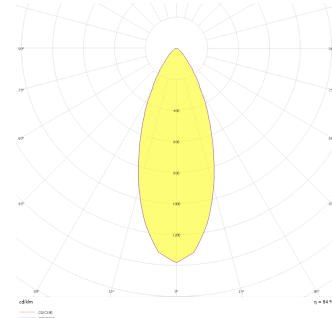

# Ogen

OGN 010 010 010M 8040 10 40 LN 20 00

Direğe Monte Park & Bahçe Armatür

<b>Armatür Grubu</b>	Park & Bahçe
<b>Montaj Tipi</b>	Direğe Monte
<b>Armatür Rengi</b>	RAL 9006 - RAL 9005 - RAL 9010
<b>Gövde</b>	Alüminyum Ekstrüzyon
<b>Optik</b>	12° 40° 90° Reflektör
<b>Işık Kaynağı</b>	LED
<b>Elektriksel Koruma Sınıfı</b>	CLASS II
<b>IP</b>	66
<b>IK</b>	08
<b>Çalışma Sıcaklığı</b>	-20°C / +40°C
<b>Işık Akısı</b>	900
<b>Tüketim Gücü</b>	10
<b>Armatür Verimliliği</b>	90 lm/W
<b>Renkset Geri Verim (CRI)</b>	>80
<b>Işık Renk Sıcaklığı (CCT)</b>	2700K/3000K/4000K/6500K
<b>Renk Toleransı</b>	< 3 SDCM
<b>Driver Tipi</b>	On/Off
<b>Driver Markası</b>	Tridonic
<b>LED Markası</b>	Samsung
<b>Giriş Gerilimi / Frekans</b>	220-240 V AC 50/60 Hz
<b>Güç Faktörü</b>	>0.9
<b>Surge</b>	1kV
<b>THD (AKIM)</b>	>%20
<b>LED ömrü</b>	>70.000 saat
<b>Opsiyon</b>	On-Off / Dali / 1-10V

Teknik Çizim

Fotometrik Eğri

Sipariş Kodu	Ürün Kodu	Güç (W)	Işık Akısı (LM)	CRI	CCT (K)	Optik	Ölçüler (mm)
	OGN 010 010 010M 8040 10 40 LN 20 00	10	900	>80	4000	40° Reflektör	Ø100

[www.atelaydinlatma.com](http://www.atelaydinlatma.com)