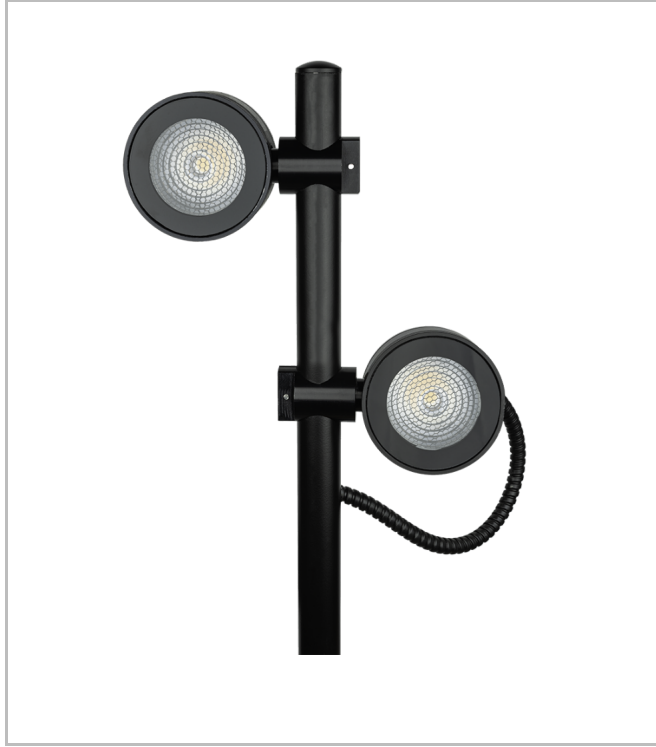

# Ogen

OGN 010 010 010M 8040 10 40 LN 20 00

Direğe Monte Park & Bahçe Armatür

<b>Armatür Grubu</b>	Park & Bahçe
<b>Montaj Tipi</b>	Direğe Monte
<b>Armatür Rengi</b>	RAL 9006 - RAL 9005 - RAL 9010
<b>Gövde</b>	Alüminyum Ekstrüzyon
<b>Optik</b>	12° 40° 90° Reflektör
<b>Işık Kaynağı</b>	LED
<b>Elektriksel Koruma Sınıfı</b>	CLASS II
<b>IP</b>	66
<b>IK</b>	08
<b>Çalışma Sıcaklığı</b>	-20°C / +40°C
<b>Işık Akısı</b>	900
<b>Tüketim Gücü</b>	10
<b>Armatür Verimliliği</b>	90 lm/W
<b>Renkset Geri Verim (CRI)</b>	>80
<b>Işık Renk Sıcaklığı (CCT)</b>	2700K/3000K/4000K/6500K
<b>Renk Toleransı</b>	< 3 SDCM
<b>Driver Tipi</b>	On/Off
<b>Driver Markası</b>	Tridonic
<b>LED Markası</b>	Samsung
<b>Giriş Gerilimi / Frekans</b>	220-240 V AC 50/60 Hz
<b>Güç Faktörü</b>	>0.9
<b>Surge</b>	1kV
<b>THD (AKIM)</b>	>%20
<b>LED ömrü</b>	>70.000 saat
<b>Opsiyon</b>	On-Off / Dali / 1-10V

Teknik Çizim

Fotometrik Eğri

Sipariş Kodu	Ürün Kodu	Güç (W)	Işık Akısı (LM)	CRI	CCT (K)	Optik	Ölçüler (mm)
	OGN 010 010 010M 8040 10 40 LN 20 00	10	900	>80	4000	40° Reflektör	Ø100

[www.atelaydinlatma.com](http://www.atelaydinlatma.com)