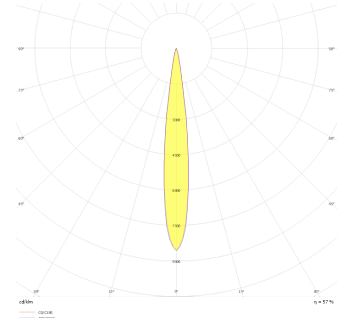

Ogen

OGN 010 010 010M 8040 10 12 LN 20 00

Direğe Monte Park & Bahçe Armatür

| | |
|----------------------------------|--------------------------------|
| Armatür Grubu | Park & Bahçe |
| Montaj Tipi | Direğe Monte |
| Armatür Rengi | RAL 9006 - RAL 9005 - RAL 9010 |
| Gövde | Alüminyum Ekstrüzyon |
| Optik | 12° 40° 90° Reflektör |
| Işık Kaynağı | LED |
| Elektriksel Koruma Sınıfı | CLASS II |
| IP | 66 |
| IK | 08 |
| Çalışma Sıcaklığı | -20°C / +40°C |
| Işık Akısı | 900 |
| Tüketim Gücü | 10 |
| Armatür Verimliliği | 90 lm/W |
| Renkset Geri Verim (CRI) | >80 |
| Işık Renk Sıcaklığı (CCT) | 2700K/3000K/4000K/6500K |
| Renk Toleransı | < 3 SDCM |
| Driver Tipi | On/Off |
| Driver Markası | Tridonic |
| LED Markası | Samsung |
| Giriş Gerilimi / Frekans | 220-240 V AC 50/60 Hz |
| Güç Faktörü | >0.9 |
| Surge | 1kV |
| THD (AKIM) | >%20 |
| LED ömrü | >70.000 saat |
| Opsiyon | On-Off / Dali / 1-10V |

Teknik Çizim

Fotometrik Eğri

| Sipariş Kodu | Ürün Kodu | Güç (W) | Işık Akısı (LM) | CRI | CCT (K) | Optik | Ölçüler (mm) |
|--------------|--------------------------------------|---------|-----------------|-----|---------|---------------|--------------|
| | OGN 010 010 010M 8040 10 12 LN 20 00 | 10 | 900 | >80 | 4000 | 12° Reflektör | Ø100 |