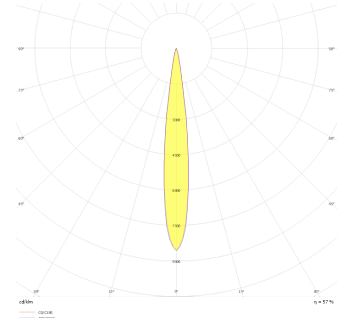

Ogen

OGN 010 010 010M 8040 10 12 LN 20 00

Direğe Monte Park & Bahçe Armatür

Armatür Grubu	Park & Bahçe
Montaj Tipi	Direğe Monte
Armatür Rengi	RAL 9006 - RAL 9005 - RAL 9010
Gövde	Alüminyum Ekstrüzyon
Optik	12° 40° 90° Reflektör
Işık Kaynağı	LED
Elektriksel Koruma Sınıfı	CLASS II
IP	66
IK	08
Çalışma Sıcaklığı	-20°C / +40°C
Işık Akısı	900
Tüketim Gücü	10
Armatür Verimliliği	90 lm/W
Renkset Geri Verim (CRI)	>80
Işık Renk Sıcaklığı (CCT)	2700K/3000K/4000K/6500K
Renk Toleransı	< 3 SDCM
Driver Tipi	On/Off
Driver Markası	Tridonic
LED Markası	Samsung
Giriş Gerilimi / Frekans	220-240 V AC 50/60 Hz
Güç Faktörü	>0.9
Surge	1kV
THD (AKIM)	>%20
LED ömrü	>70.000 saat
Opsiyon	On-Off / Dali / 1-10V

Teknik Çizim

Fotometrik Eğri

Sipariş Kodu	Ürün Kodu	Güç (W)	Işık Akısı (LM)	CRI	CCT (K)	Optik	Ölçüler (mm)
	OGN 010 010 010M 8040 10 12 LN 20 00	10	900	>80	4000	12° Reflektör	Ø100

www.atelaydinlatma.com