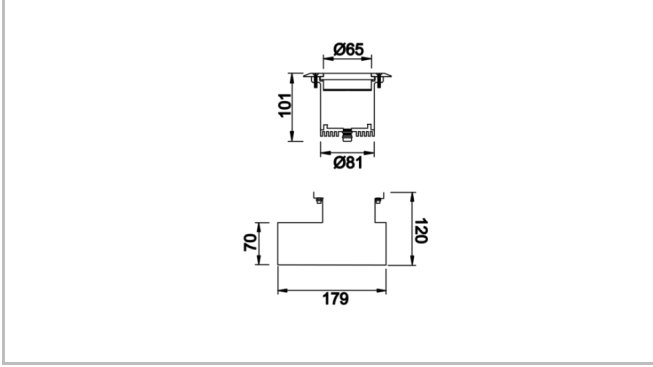

Teknik Çizim

www.atelaydinlatma.com

Oculus S & M

OCU 016 010 012Z 8030 10 90 LN 65 00

Zemine Gmme Cephe & Peyzaj Armatr

Sipariř Kodu	rn Kodu	G (W)	Iřık Akısı (LM)	CRI	CCT (K)	Optik	luler (mm)
72000149	OCU 016 010 012Z 8030 10 90 LN 65 00	12	1440	>80	4000	90° Lensli	103x101