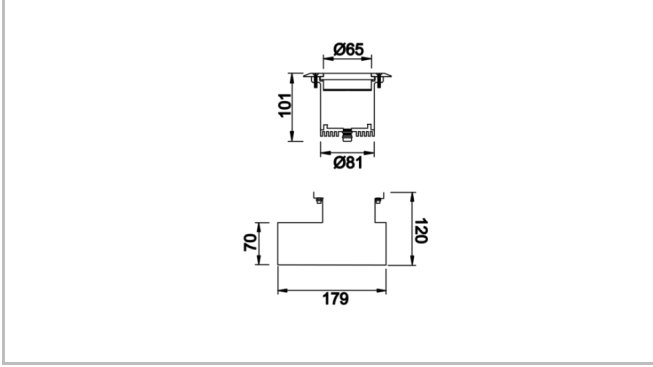

Oculus S & M

OCU 016 010 012Z 8030 10 90 LN 65 00

Zemine Gömme Cephe & Peyzaj Armatür

| | |
|----------------------------------|---|
| Armatür Grubu | Cephe & Peyzaj |
| Montaj Tipi | Zemine Gömme |
| Armatür Rengi | RAL 9005 - RAL 9006 - RAL 9010 |
| Gövde | Alüminyum Gövde Paslanmaz Çelik Çerçeve Temperli Cam□□□ |
| Optik | 15° 40° 90° Lens |
| Işık Kaynağı | LED |
| Elektriksel Koruma Sınıfı | CLASS II |
| IP | 65 |
| IK | 09 |
| Çalışma Sıcaklığı | -20°C / +40°C |
| Işık Akısı | 1440 |
| Tüketim Gücü | 12 |
| Armatür Verimliliği | 120 lm/W |
| Renksel Geri Verim (CRI) | >80 |
| Işık Renk Sıcaklığı (CCT) | 2700K/3000K/4000K/6500K |
| Renk Toleransı | < 3 SDCM |
| Driver Tipi | On/Off |
| Driver Markası | Tridonic |
| LED Markası | Samsung |
| Giriş Gerilimi / Frekans | 220-240 V AC 50/60 Hz |
| Güç Faktörü | >0.9 |
| Surge | 1kV |
| THD (AKIM) | >%20 |
| LED ömrü | >70.000 saat |
| Opsiyon | On-Off / Dali / 1-10V / Acil Durum Kitli |

Teknik Çizim

Oculus S & M

OCU 016 010 012Z 8030 10 90 LN 65 00

Zemine Gömme Cephe & Peyzaj Armatür

| Sipariş Kodu | Ürün Kodu | Güç (W) | Işık Akısı (LM) | CRI | CCT (K) | Optik | Ölçüler (mm) |
|--------------|--------------------------------------|---------|-----------------|-----|---------|------------|--------------|
| 72000149 | OCU 016 010 012Z 8030 10 90 LN 65 00 | 12 | 1440 | >80 | 4000 | 90° Lensli | Ø103x101 |