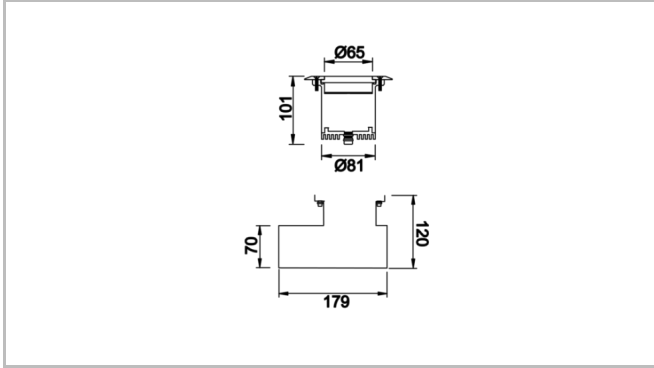

## Oculus S & M

OCU 016 010 012Z 8030 10 90 LN 65 00

Zemine Gömme Cephe & Peyzaj Armatür

Sipariş Kodu	Ürün Kodu	Güç (W)	Işık Akısı (LM)	CRI	CCT (K)	Optik	Ölçüler (mm)
72000149	OCU 016 010 012Z 8030 10 90 LN 65 00	12	1440	>80	4000	90° Lensli	Ø103x101