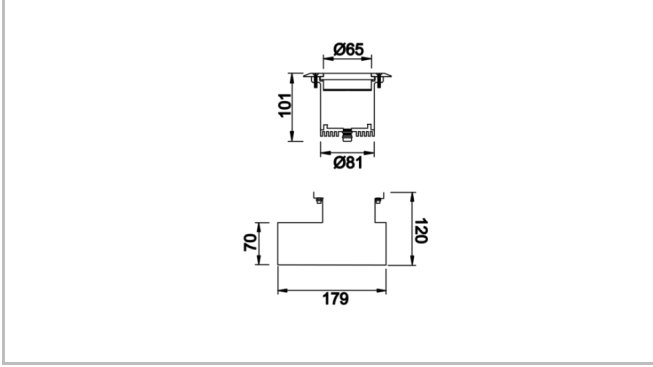

Oculus S & M

OCU 016 010 012Z 8030 10 40 LN 65 00

Zemine Gmme Cephe & Peyzaj Armatr

Sipariř Kodu	rn Kodu	G (W)	Iřık Akısı (LM)	CRI	CCT (K)	Optik	luler (mm)
72000143	OCU 016 010 012Z 8030 10 40 LN 65 00	12	1440	>80	4000	40° Lensli	103x101