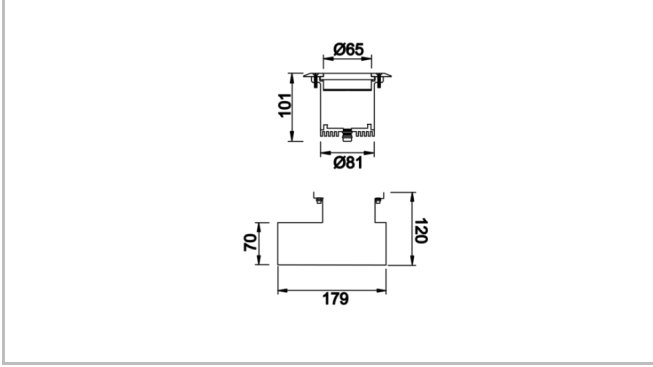

Teknik Çizim

www.atelaydinlatma.com

Oculus S & M

OCU 013 010 006Z 8030 10 40 LN 65 00

Zemine Gmme Cephe & Peyzaj Armatr

| Sipariř Kodu | rn Kodu | G (W) | Iřık Akısı (LM) | CRI | CCT (K) | Optik | ller (mm) |
|--------------|--------------------------------------|---------|-----------------|-----|---------|------------|--------------|
| 72000095 | OCU 013 010 006Z 8030 10 40 LN 65 00 | 6 | 720 | >80 | 4000 | 40° Lensli | 119 |