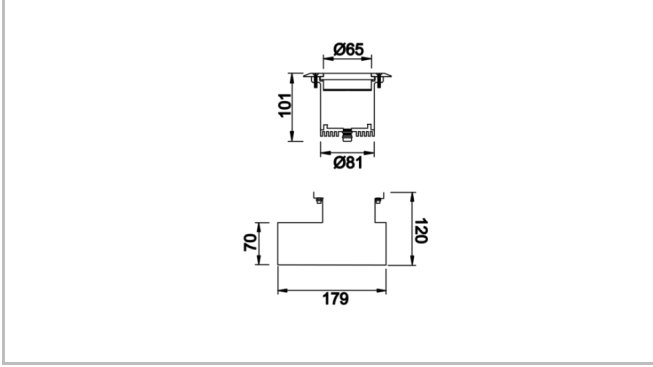

Oculus S & M

OCU 013 010 006Z 8030 10 15 LN 65 00

Zemine Gmme Cephe & Peyzaj Armatr

Sipariř Kodu	rn Kodu	Gç (W)	Iřık Akısı (LM)	CRI	CCT (K)	Optik	lçler (mm)
72000083	OCU 013 010 006Z 8030 10 15 LN 65 00	6	720	>80	4000	15° Lens	65x101