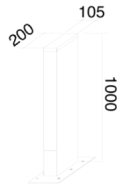

# Maximus

MAX 010 100 035Y 8030 10 99 OP 65 00

Beton Park & Bahçe Armatür

<b>Armatür Grubu</b>	Park & Bahçe
<b>Montaj Tipi</b>	Beton
<b>Armatür Rengi</b>	RAL 9006 - RAL 9005 - RAL 9010
<b>Gövde</b>	Alüminyum Ekstrüzyon
<b>Optik</b>	Akrilik Difüzör
<b>Işık Kaynağı</b>	LED
<b>Elektriksel Koruma Sınıfı</b>	CLASS II
<b>IP</b>	65
<b>IK</b>	08
<b>Çalışma Sıcaklığı</b>	-20°C / +40°C
<b>Işık Akısı</b>	2540
<b>Tüketim Gücü</b>	35
<b>Armatür Verimliliği</b>	105 lm/W
<b>Renkset Geri Verim (CRI)</b>	>80
<b>Işık Renk Sıcaklığı (CCT)</b>	2700K/3000K/4000K/6500K
<b>Renk Toleransı</b>	< 3 SDCM
<b>Driver Tipi</b>	On/Off
<b>Driver Markası</b>	Tridonic
<b>LED Markası</b>	Samsung
<b>Giriş Gerilimi / Frekans</b>	220-240 V AC 50/60 Hz
<b>Güç Faktörü</b>	>0.9
<b>Surge</b>	1kV
<b>THD (AKIM)</b>	>%20
<b>LED ömrü</b>	>70.000 saat
<b>Opsiyon</b>	On-Off / Dali / 1-10V

## Teknik Çizim

Sipariş Kodu	Ürün Kodu	Güç (W)	Işık Akısı (LM)	CRI	CCT (K)	Optik	Ölçüler (mm)
74000003	MAX 010 100 035Y 8030 10 99 OP 65 00	35	2540	>80	4000	120° Opal Difüzör	1000x200x105

[www.atelaydinlatma.com](http://www.atelaydinlatma.com)